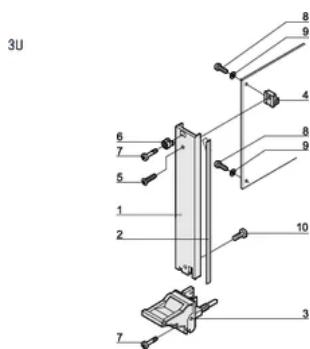

ATTRIBUTI DEL PRODOTTO

Larghezza rack: 8HP

Quantità nella confezione: 1

Tipo di maniglia: IEL

Montaggio: IO posteriore avvitato

Tipo di guarnizione: Tessuto

Finitura anteriore: Anodizzato

Finitura posteriore: Inciso

Bordi trattati: N.

È conforme a: CODICE 60297-3-102; IEEE 1101,10; CODICE 60297-3-103; IEEE 1101,1/11

Schermatura EMC: Sì

Finitura: Anodizzato; Passivato

Altezza (H): 128.4mm

Materiale: Alluminio

Tipo di prodotto: Pannello frontale

Altezza del rack: 3U

Tipo: Pannello frontale con maniglia (PIU)

Larghezza (W): 40.3mm

Net Weight: 0.1kg

SCHEMI

AVVERTIMENTO

I prodotti nVent devono essere installati e utilizzati solo come indicato nelle schede istruzioni e nei materiali di formazione di nVent. Le schede istruzioni sono disponibili su www.nvent.com e presso il vostro rappresentante del servizio clienti nVent. Un'installazione scorretta, un uso improprio, un'applicazione errata o qualsiasi altro mancato rispetto completo delle istruzioni e degli avvertimenti di nVent può causare malfunzionamenti del prodotto, danni alla proprietà, gravi lesioni personali e morte e/o annullare la vostra garanzia.