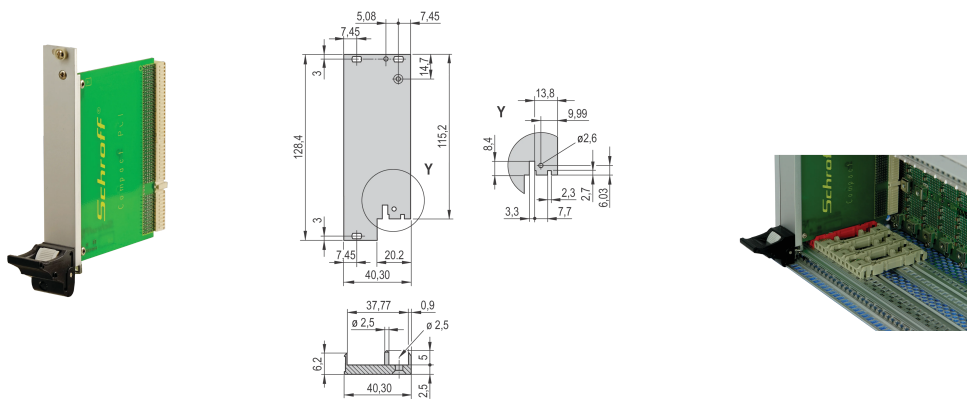

Kit unità a innesto con maniglia IEL per i/o posteriore, schermato, nero, 3 U, 8 CV

CODICE A CATALOGO

20848-752

Unità a innesto, con impugnatura nera per inseritore/estrattore IEL, 3 U, gruppo i/o posteriore. Il pannello frontale a U consente la schermatura con una guarnizione in tessuto.

CERTIFICAZIONI

CARATTERISTICHE

Pannello frontale a U per guarnizione in tessuto

Adatto per forze di inserimento ed estrazione fino a 700 N (per coppia)

Abilitare l'installazione di un microinterruttore

Abilitare l'installazione dei piedini di codifica in conformità con IEC 60297-3-103/ IEEE 1101,10

ATTRIBUTI DEL PRODOTTO

Larghezza rack: 8HP

Quantità nella confezione: 1

Tipo di maniglia: IEL

Montaggio: IO posteriore avvitato

Tipo di guarnizione: Tessuto

Finitura anteriore: Anodizzato

Finitura posteriore: Inciso

Bordi trattati: N.

È conforme a: CODICE 60297-3-102; IEEE 1101,10; CODICE 60297-3-103; IEEE 1101,1/11

Schermatura EMC: Sì

Finitura: Anodizzato; Passivato

Altezza (H): 128.4mm

Materiale: Alluminio

Tipo di prodotto: Pannello frontale