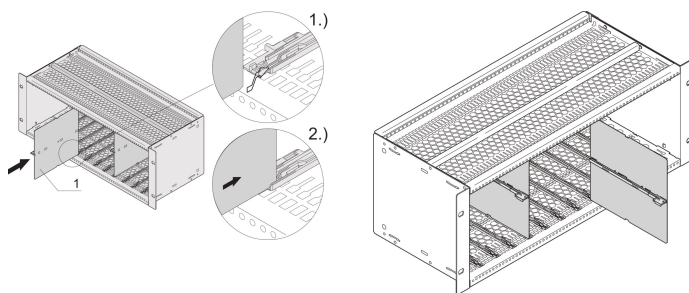

## CODICE A CATALOGO

**20849-115**

Il kit di separazione viene inserito nell'apposita presa della guida nVent SCHROFF MicroTCA e si blocca nel prigioniero appropriato della guida.

## CARATTERISTICHE

Per il montaggio di 2 singoli moduli AdvancedMC uno sopra l'altro in un doppio slot AdvancedMC

Il kit di separazione viene inserito nell'apposita presa della guida nVent SCHROFF MicroTCA e si blocca nel prigioniero appropriato della guida

## ATTRIBUTI DEL PRODOTTO

Tipo di prodotto: Kit di montaggio

Funziona con: Sistemi MicroTCA

Materiale: Acciaio inossidabile; Lega di zinco

Quantità nella confezione: 5

Net Weight: 0.145kg