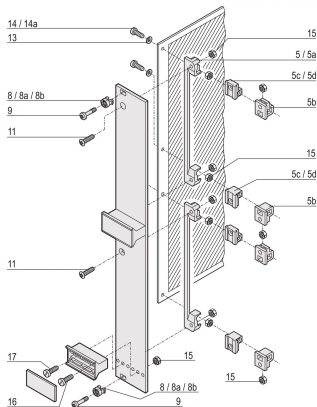

# Dado esagonale, M2.5

CODICE A CATALOGO

21100-144

Kit di montaggio dadi esagonali 100 pz.

## CARATTERISTICHE

Dado esagonale

## ATTRIBUTI DEL PRODOTTO

Tipo: Dado esagonale

Quantità nella confezione: 100

Finitura: Nichelato

Materiale: Acciaio

Tipo di prodotto: Dado

Funziona con: Pannelli frontali

Gross Weight: 0.024kg