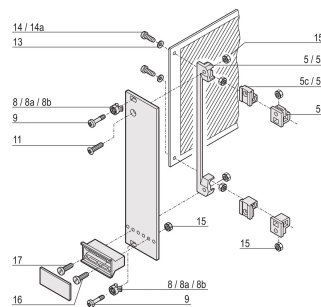

# Dado esagonale, M2.5

CODICE A CATALOGO

21100-144

Kit di montaggio dadi esagonali 100 pz.

## CARATTERISTICHE

Dado esagonale

## ATTRIBUTI DEL PRODOTTO

Tipo: Dado esagonale

Quantità nella confezione: 100

Finitura: Nichelato

Materiale: Acciaio

Tipo di prodotto: Dado

Funziona con: Pannelli frontali

Gross Weight: 0.024kg