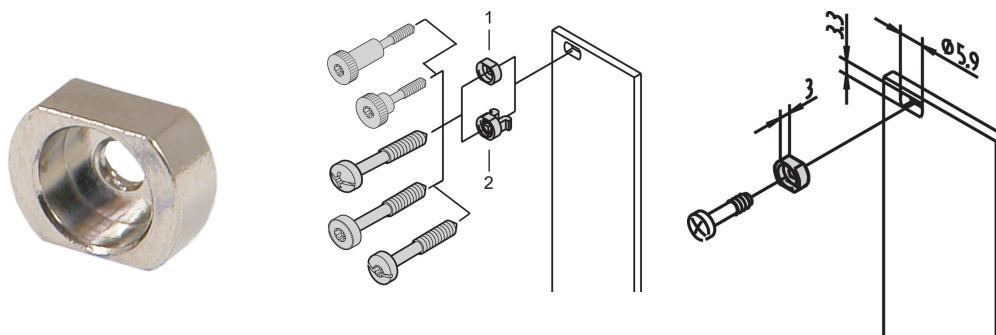

Manicotti per M2.5, ottone nichelato, 10 pz

CODICE A CATALOGO

21100-659

Il manicotto guida la vite a collare durante il fissaggio del pannello anteriore.

CERTIFICAZIONI

CARATTERISTICHE

Il manicotto guida la vite a collare durante il fissaggio del pannello anteriore

Il manicotto è inserito nel foro allungato del pannello anteriore

ATTRIBUTI DEL PRODOTTO

Materiale: Ottone

Finitura: Nichelato

Quantità nella confezione: 10

Tipo di prodotto: Manicotto

Funziona con: Pannelli frontali

Gross Weight: 0.008kg

INFORMAZIONI DI PRODOTTO AGGIUNTIVE

I manicotti metallici sui pannelli anteriori parziali devono essere inseriti a pressione.

Tutti i manicotti possono essere utilizzati per il pannello anteriore > 2 CV.