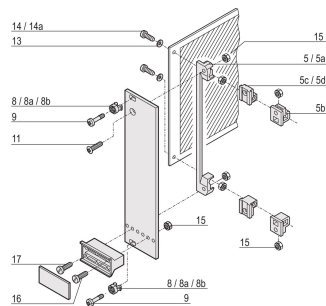

Rondella, 2,7 DIN 125, acciaio nichelato, 100 pezzi

CODICE A CATALOGO

21100-721

Rondella utilizzata per il fissaggio del circuito stampato.

CERTIFICAZIONI

CARATTERISTICHE

Rondella

ATTRIBUTI DEL PRODOTTO

Materiale: Acciaio

Finitura: Nichelato

Quantità nella confezione: 100

Tipo di accessorio: Hardware di montaggio

Tipo di prodotto: Rondella

Tipo: Rondella

Funziona con: Pannelli frontali; Unità a innesto di tipo profilato

Gross Weight: 0.009kg

INFORMAZIONI DI PRODOTTO AGGIUNTIVE

Quantità richiesta per unità plug-in IEEE (3U/6U)

Quantità richiesta per unità plug-in tipo 2 con maniglia di estrazione (3U/6U)

AVVERTIMENTO

I prodotti nVent devono essere installati e utilizzati solo come indicato nelle schede istruzioni e nei materiali di formazione di nVent. Le schede istruzioni sono disponibili su www.nvent.com e presso il vostro rappresentante del servizio clienti nVent. Un'installazione scorretta, un uso improprio, un'applicazione errata o qualsiasi altro mancato rispetto completo delle istruzioni e degli avvertimenti di nVent può causare malfunzionamenti del prodotto, danni alla proprietà, gravi lesioni personali e morte e/o annullare la vostra garanzia.