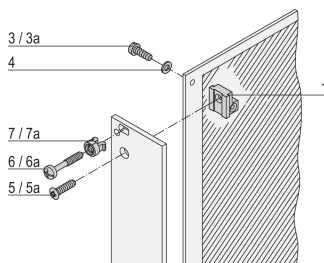

Rondella, 2,7 DIN 125, acciaio nichelato, 100 pezzi

CODICE A CATALOGO

21100-721

Rondella utilizzata per il fissaggio del circuito stampato.

CERTIFICAZIONI

CARATTERISTICHE

Rondella

ATTRIBUTI DEL PRODOTTO

Materiale: Acciaio

Finitura: Nichelato

Quantità nella confezione: 100

Tipo di accessorio: Hardware di montaggio

Tipo di prodotto: Rondella

Tipo: Rondella

Funziona con: Pannelli frontali; Unità a innesto di tipo profilato

Gross Weight: 0.009kg

INFORMAZIONI DI PRODOTTO AGGIUNTIVE

Quantità richiesta per unità plug-in IEEE (3U/6U)

Quantità richiesta per unità plug-in tipo 2 con maniglia di estrazione (3U/6U)

AVVERTIMENTO

I prodotti nVent devono essere installati e utilizzati solo come indicato nelle schede istruzioni e nei materiali di formazione di nVent. Le schede istruzioni sono disponibili su www.nvent.com e presso il vostro rappresentante del servizio clienti nVent. Un'installazione scorretta, un uso improprio, un'applicazione errata o qualsiasi altro mancato rispetto completo delle istruzioni e degli avvertimenti di nVent può causare malfunzionamenti del prodotto, danni alla proprietà, gravi lesioni personali e morte e/o annullare la vostra garanzia.