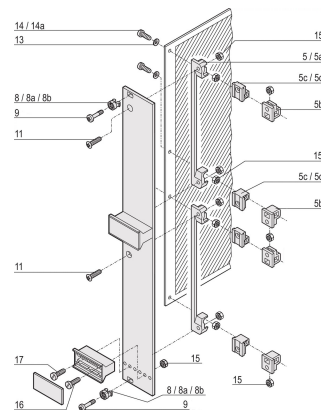

Rondella, 2,7 DIN 125, acciaio nichelato, 100 pezzi

CODICE A CATALOGO

21100-721

Rondella utilizzata per il fissaggio del circuito stampato.

CERTIFICAZIONI

CARATTERISTICHE

Rondella

ATTRIBUTI DEL PRODOTTO

Materiale: Acciaio

Finitura: Nichelato

Quantità nella confezione: 100

Tipo di accessorio: Hardware di montaggio

Tipo di prodotto: Rondella

Tipo: Rondella

Funziona con: Pannelli frontali; Unità a innesto di tipo profilato

Gross Weight: 0.009kg

INFORMAZIONI DI PRODOTTO AGGIUNTIVE

Quantità richiesta per unità plug-in IEEE (3U/6U)

Quantità richiesta per unità plug-in tipo 2 con maniglia di estrazione (3U/6U)

AVVERTIMENTO

I prodotti nVent devono essere installati e utilizzati solo come indicato nelle schede istruzioni e nei materiali di formazione di nVent. Le schede istruzioni sono disponibili su www.nvent.com e presso il vostro rappresentante del servizio clienti nVent. Un'installazione scorretta, un uso improprio, un'applicazione errata o qualsiasi altro mancato rispetto completo delle istruzioni e degli avvertimenti di nVent può causare malfunzionamenti del prodotto, danni alla proprietà, gravi lesioni personali e morte e/o annullare la vostra garanzia.