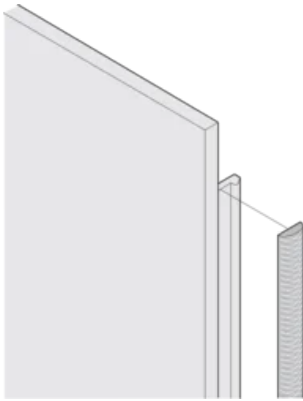

INFORMAZIONI DI PRODOTTO AGGIUNTIVE

Le guarnizioni EMC (in tessuto) sono necessarie per schermare i pannelli anteriori.

SCHEMI

AVVERTIMENTO

I prodotti nVent devono essere installati e utilizzati solo come indicato nelle schede istruzioni e nei materiali di formazione di nVent. Le schede istruzioni sono disponibili su www.nvent.com e presso il vostro rappresentante del servizio clienti nVent. Un'installazione scorretta, un uso improprio, un'applicazione errata o qualsiasi altro mancato rispetto completo delle istruzioni e degli avvertimenti di nVent può causare malfunzionamenti del prodotto, danni alla proprietà, gravi lesioni personali e morte e/o annullare la vostra garanzia.

North America

All locations
+1.763.422.2661
Chat with us:
nvent.com/schroff

Europe

Straubenhardt, Germany
+49.7082.794.0
Betschdorf, France
+33.3.88.90.64.90
Warsaw, Poland
+48.22.209.98.35
Assago, Italy
+39.02.932.7141
Chat with us:
nvent.com/schroff

Asia

Shanghai, China
+86.21.2412.6943
Qingdao, China
+86.532.8771.6101
Singapore
+65.6768.5800
Shin-Yokohama, Japan
+81.45.476.0271
Chat with us:
nvent.com/schroff

Middle East & India

Dubai, United Arab Emirates
+971.4.378.1700
Bangalore, India
+91.80.6715.2001
Istanbul, Turkey
+90.216.250.7374
Chat with us:
nvent.com/schroff

Il nostro straordinario portafoglio di marchi:

CADDY ERICO HOFFMAN ILSCO SCHROFF TRACHTE