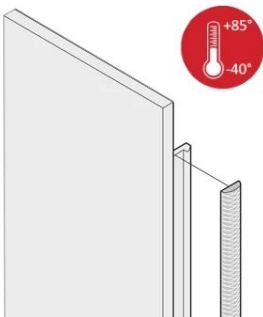

Kit di schermatura in tessuto EMC sul pannello anteriore, 40...+85°C, 6 U, 100 pezzi

CODICE A CATALOGO

21102-856

Le guarnizioni EMC in tessuto sono inserite in una fessura sul lato destro dei pannelli anteriori a U. Le guarnizioni sono incollate al pannello anteriore. Per un intervallo di temperatura esteso fino a +85°C..

CERTIFICAZIONI

CARATTERISTICHE

La guarnizione EMC in tessuto è applicata lateralmente sul pannello anteriore o nella scanalatura del profilo destro, a seconda dei casi.

La guarnizione del profilo è incollata sulla superficie di contatto della staffa da 19" o dell'angolo posteriore e imposta il collegamento conduttivo ai pannelli anteriori a forma di U

Range di temperatura -40 °C ... +85 °C.

ATTRIBUTI DEL PRODOTTO

Altezza del rack: 6U

Quantità nella confezione: 100

Materiale: Elastomero termoplastico

Famiglia di prodotti: EuropacPRO; PropacPRO; RatiopacPRO air; PropacPRO; Unità a innesto di tipo profilato

Tipo di prodotto: Kit di schermatura