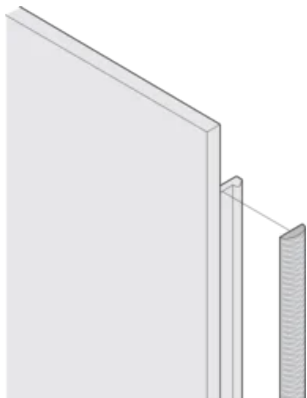

Funziona con: Rack secondari; Custodie; Pannelli frontali

Net Weight: 0.1kg

INFORMAZIONI DI PRODOTTO AGGIUNTIVE

Le guarnizioni EMC (in tessuto) sono necessarie per schermare i pannelli anteriori.

SCHEMI

AVVERTIMENTO

I prodotti nVent devono essere installati e utilizzati solo come indicato nelle schede istruzioni e nei materiali di formazione di nVent. Le schede istruzioni sono disponibili su www.nvent.com e presso il vostro rappresentante del servizio clienti nVent. Un'installazione scorretta, un uso improprio, un'applicazione errata o qualsiasi altro mancato rispetto completo delle istruzioni e degli avvertimenti di nVent può causare malfunzionamenti del prodotto, danni alla proprietà, gravi lesioni personali e morte e/o annullare la vostra garanzia.

North America

All locations
+1.763.422.2661
Chat with us:
nvent.com/schroff

Europe

Straubenhardt, Germany
+49.7082.794.0
Betschdorf, France
+33.3.88.90.64.90
Warsaw, Poland
+48.22.209.98.35
Assago, Italy
+39.02.932.7141
Chat with us:
nvent.com/schroff

Asia

Shanghai, China
+86.21.2412.6943
Qingdao, China
+86.532.8771.6101
Singapore
+65.6768.5800
Shin-Yokohama, Japan
+81.45.476.0271
Chat with us:
nvent.com/schroff

Middle East & India

Dubai, United Arab Emirates
+971.4.378.1700
Bangalore, India
+91.80.6715.2001
Istanbul, Turkey
+90.216.250.7374
Chat with us:
nvent.com/schroff

Il nostro straordinario portafoglio di marchi:

CADDY ERICO HOFFMAN ILSCO SCHROFF TRACHTE