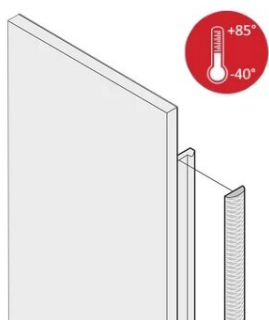

Kit di schermatura in tessuto EMC sul pannello anteriore, 40...+85°C, 5 U, 10 pezzi

CODICE A CATALOGO

21102-978

Le guarnizioni EMC in tessuto sono inserite in una fessura sul lato destro dei pannelli anteriori a U. Le guarnizioni sono incollate al pannello anteriore. Per un intervallo di temperatura esteso fino a +85°C..

CERTIFICAZIONI

CARATTERISTICHE

La guarnizione EMC in tessuto è applicata lateralmente sul pannello anteriore o nella scanalatura del profilo destro, a seconda dei casi.

La guarnizione del profilo è incollata sulla superficie di contatto della staffa da 19" o dell'angolo posteriore e imposta il collegamento conduttivo ai pannelli anteriori a forma di U

Range di temperatura -40 °C ... +85 °C.

ATTRIBUTI DEL PRODOTTO

Altezza del rack: 5U

Quantità nella confezione: 10

Materiale: Elastomero termoplastico

Famiglia di prodotti: EuropacPRO; PropacPRO; RatiopacPRO air; PropacPRO; Unità a innesto di tipo profilato

Tipo di prodotto: Kit di schermatura

Funziona con: Rack secondari; Custodie; Pannelli frontali

Net Weight: 0.1kg

INFORMAZIONI DI PRODOTTO AGGIUNTIVE

Le guarnizioni EMC (in tessuto) sono necessarie per schermare i pannelli anteriori.