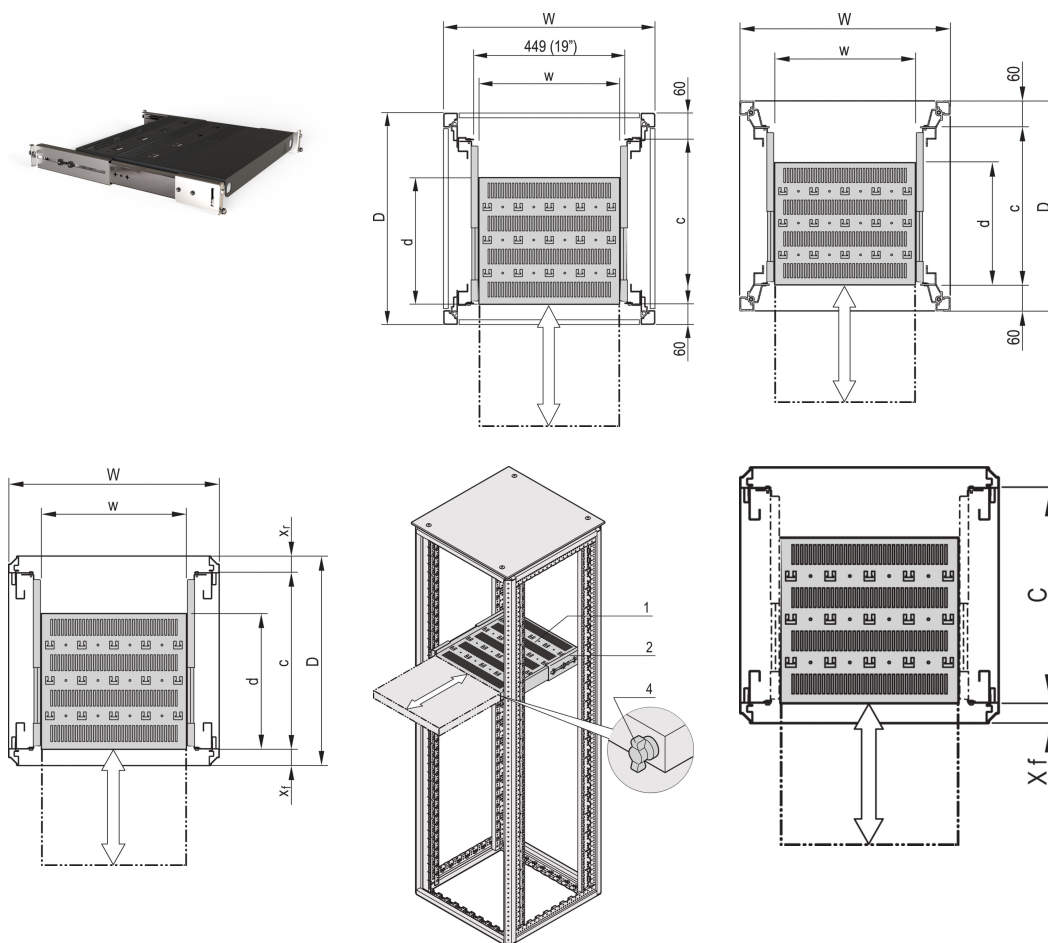

Ripiano telescopico da 19" per Varistar CP, Novastar, 70 kg, RAL 7021, 553 W 600D

CODICE A CATALOGO

21130-352

Ripiano da 19" per Varistar, Novastar ed Eurorack, fisso con capacità di carico di 70 kg, perforato per facilitare l'assemblaggio.

CERTIFICAZIONI

CARATTERISTICHE

Forature perforate per l'assemblaggio delle fascette serracavi

Capacità di carico statico 70 kg

Include guide telescopiche

Possibilità di bloccaggio con barra a T.

St, 1,5 mm

Perforazione della testa del martello per il montaggio con fascette serrafilii

ATTRIBUTI DEL PRODOTTO

Tipo: Ripiano per apparecchiature

Larghezza: 600mm

Profondità: 382mm

Quantità nella confezione: 1

Colore: Grigio nero

Codice colore: RAL 7021

Finitura: Verniciato a polvere

Materiale: Acciaio

Famiglia di prodotti: Varistar CP; Novastar

Tipo di prodotto: Ripiano

Funziona con: Varistar CP

Net Weight: 6.61kg

INFORMAZIONI DI PRODOTTO AGGIUNTIVE

Staffa di montaggio per il montaggio della guida telescopica sul telaio da ordinare separatamente.