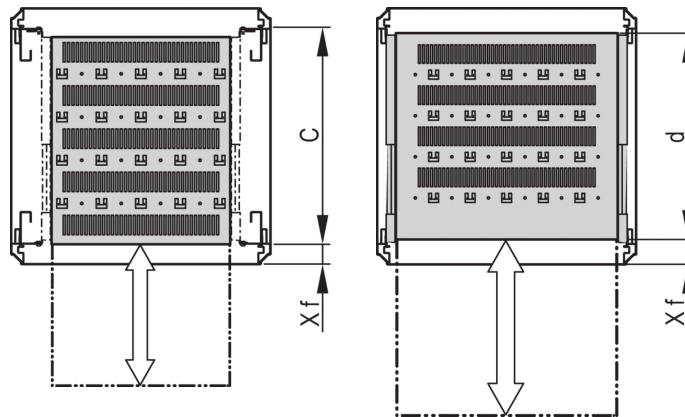

Ripiano telescopico da 19" per Varistar CP, Novastar, 70 kg, RAL 7021, 553 W 600D

CODICE A CATALOGO

21130-353

Ripiano da 19" per Varistar, Novastar ed Eurorack, fisso con capacità di carico di 70 kg, perforato per facilitare l'assemblaggio.

CERTIFICAZIONI

CARATTERISTICHE

Forature perforate per l'assemblaggio delle fascette serracavi

Capacità di carico statico 70 kg

Include guide telescopiche

Possibilità di bloccaggio con barra a T.

St, 1,5 mm

Perforazione della testa del martello per il montaggio con fascette serrafili

ATTRIBUTI DEL PRODOTTO

Tipo: Ripiano telescopico

Larghezza: 600mm

Profondità: 482mm

Quantità nella confezione: 1

Colore: Grigio nero

Codice colore: RAL 7021

Finitura: Verniciato a polvere

Materiale: Acciaio

Famiglia di prodotti: Varistar CP; Novastar

Tipo di prodotto: Ripiano

Funziona con: Varistar CP

Net Weight: 7.2kg

INFORMAZIONI DI PRODOTTO AGGIUNTIVE

Staffa di montaggio per il montaggio della guida telescopica sul telaio da ordinare separatamente.