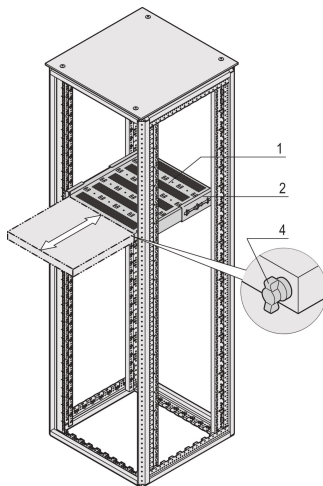

Ripiano telescopico da 19" per Varistar CP, Novastar, 70 kg, RAL 7021, 553 W 600D

CODICE A CATALOGO

21130-353

Ripiano da 19" per Varistar, Novastar ed Eurorack, fisso con capacità di carico di 70 kg, perforato per facilitare l'assemblaggio.

CERTIFICAZIONI

CARATTERISTICHE

Forature perforate per l'assemblaggio delle fascette serracavi

Capacità di carico statico 70 kg

Include guide telescopiche

Possibilità di bloccaggio con barra a T.

St, 1,5 mm

Perforazione della testa del martello per il montaggio con fascette serrafili

ATTRIBUTI DEL PRODOTTO

Tipo: Ripiano telescopico

Larghezza: 600mm

Profondità: 482mm

Quantità nella confezione: 1

Colore: Grigio nero

Codice colore: RAL 7021

Finitura: Verniciato a polvere

Materiale: Acciaio

Famiglia di prodotti: Varistar CP; Novastar

Tipo di prodotto: Ripiano

Funziona con: Varistar CP

Net Weight: 7.2kg

INFORMAZIONI DI PRODOTTO AGGIUNTIVE

Staffa di montaggio per il montaggio della guida telescopica sul telaio da ordinare separatamente.