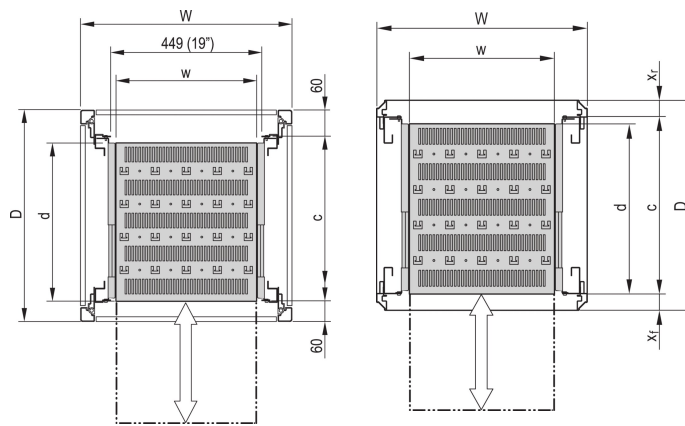

Ripiano telescopico da 19" per Varistar CP, Novastar, 70 kg, RAL 7021, 553 W 600D

CODICE A CATALOGO

21130-353

Ripiano da 19" per Varistar, Novastar ed Eurorack, fisso con capacità di carico di 70 kg, perforato per facilitare l'assemblaggio.

CERTIFICAZIONI

CARATTERISTICHE

Forature perforate per l'assemblaggio delle fascette serracavi

Capacità di carico statico 70 kg

Include guide telescopiche

Possibilità di bloccaggio con barra a T.

St, 1,5 mm

Perforazione della testa del martello per il montaggio con fascette serrafili

ATTRIBUTI DEL PRODOTTO

Tipo: Ripiano telescopico

Larghezza: 600mm

Profondità: 482mm

Quantità nella confezione: 1

Colore: Grigio nero

Codice colore: RAL 7021

Finitura: Verniciato a polvere

Materiale: Acciaio

Famiglia di prodotti: Varistar CP; Novastar

Tipo di prodotto: Ripiano

Funziona con: Varistar CP

Net Weight: 7.2kg

INFORMAZIONI DI PRODOTTO AGGIUNTIVE

Staffa di montaggio per il montaggio della guida telescopica sul telaio da ordinare separatamente.