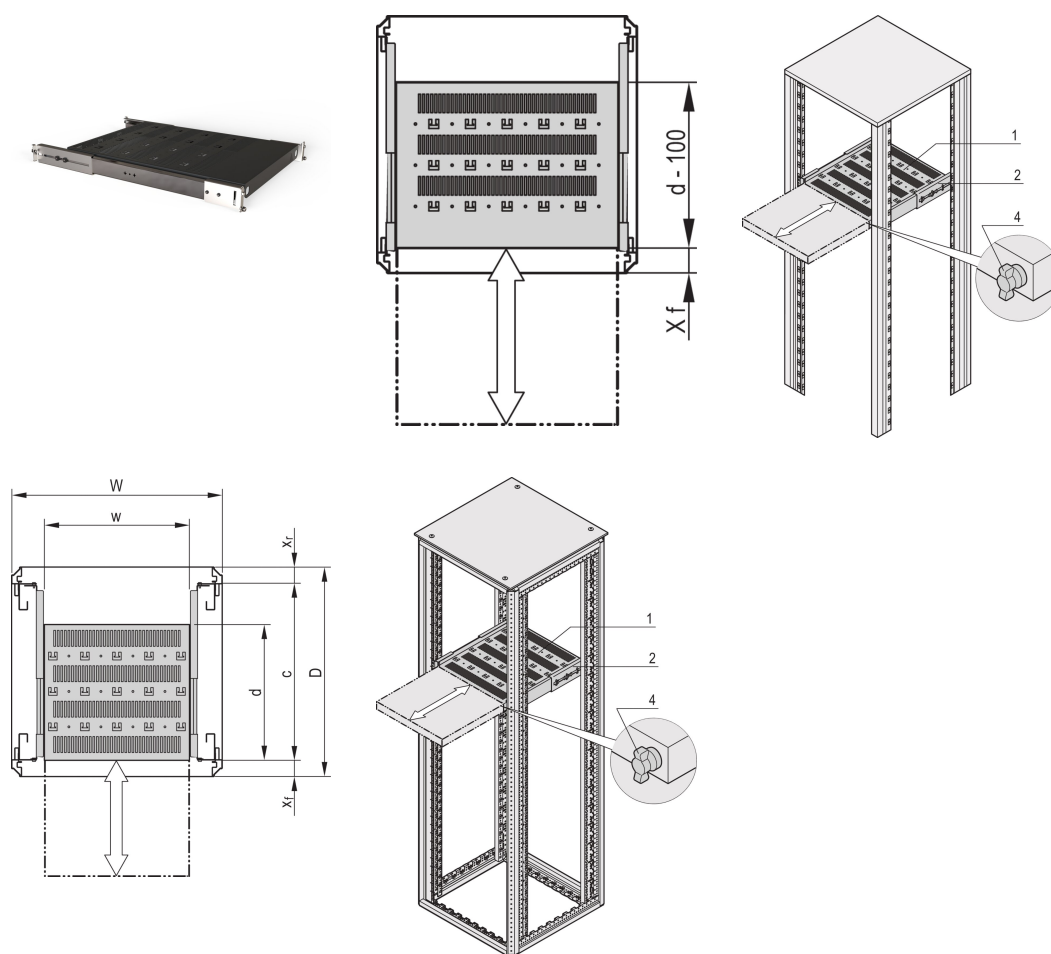

# Ripiano telescopico da 19" per Varistar CP, Novastar, 70 kg, RAL 7021, 553 W 700D

CODICE A CATALOGO

21130-354

Ripiano da 19" per Varistar, Novastar ed Eurorack, fisso con capacità di carico di 70 kg, perforato per facilitare l'assemblaggio.

## CARATTERISTICHE

---

Forature perforate per l'assemblaggio delle fascette serracavi

Capacità di carico statico 70 kg

Include guide telescopiche

Possibilità di bloccaggio con barra a T.

St, 1,5 mm

Perforazione della testa del martello per il montaggio con fascette serrafilii

## ATTRIBUTI DEL PRODOTTO

---

Tipo: Ripiano telescopico

Larghezza: 600mm

Profondità: 582mm

Quantità nella confezione: 1

Colore: Grigio nero

Codice colore: RAL 7021

## INFORMAZIONI DI PRODOTTO AGGIUNTIVE

---

Staffa di montaggio per il montaggio della guida telescopica sul telaio da ordinare separatamente.

Ordinare il blocco con barra a T separatamente.