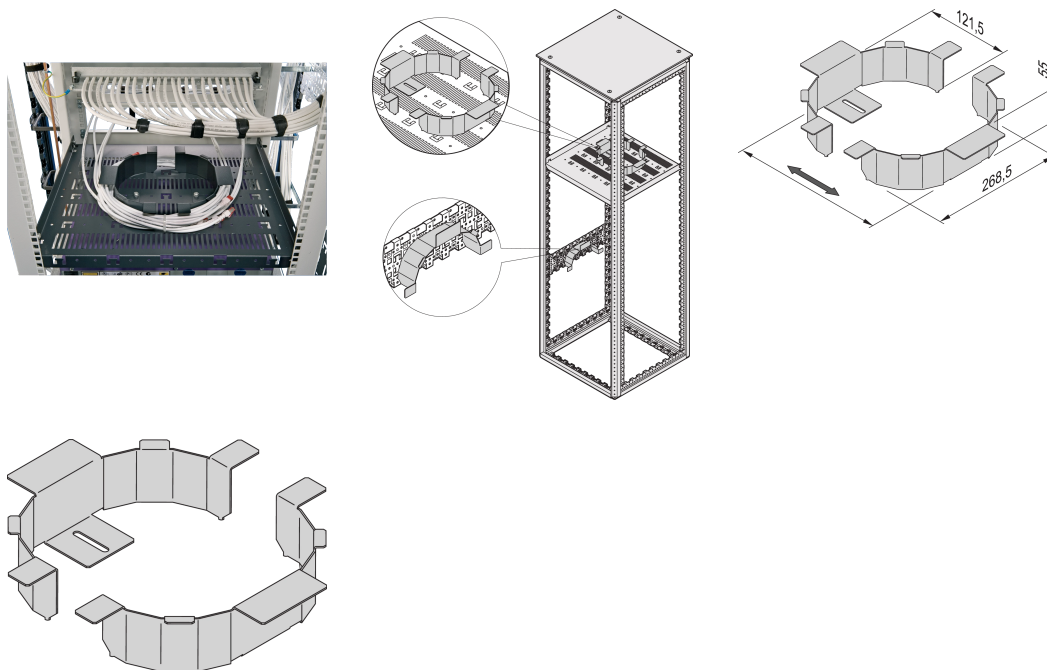

Vassoio Varistar per cavi in eccesso

CODICE A CATALOGO

23130-050

Vassoio Varistar per lunghezze eccessive dei cavi per l'assemblaggio di ripiani o elementi di profondità.

CERTIFICAZIONI

CARATTERISTICHE

Per il montaggio su ripiano o elemento di profondità

L'altezza con ripiano è di 2 U

ATTRIBUTI DEL PRODOTTO

Tipo di prodotto: Ripiano

Famiglia di prodotti: Varistar CP

Tipo: Supporto per cavi

Materiale: Acciaio

Finitura: Verniciato a polvere

Colore: Grigio nero