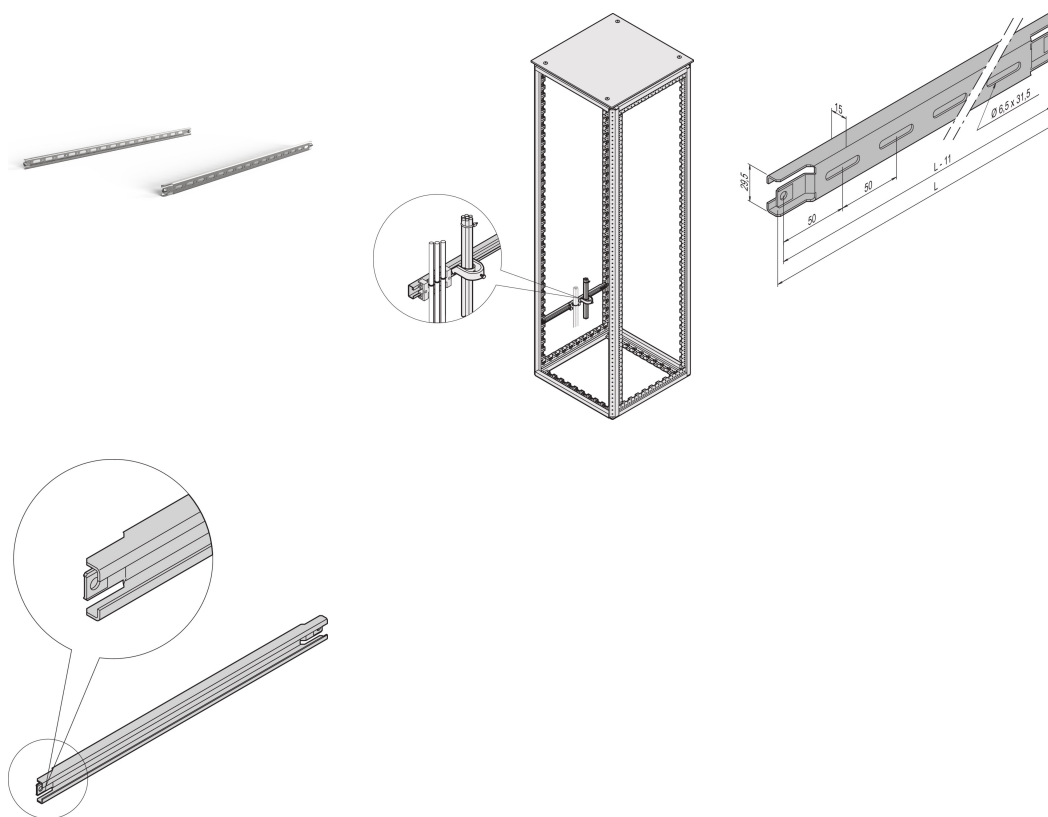

Guida a C Varistar per armadietto profondità 1000 mm

CODICE A CATALOGO

23130-089

Per canaline per cavi nell'area laterale dell'armadio.

CERTIFICAZIONI

CARATTERISTICHE

Per canaline per cavi nell'area laterale dell'armadio

Per calotte per cavi e guide di ritenzione

ATTRIBUTI DEL PRODOTTO

Profondità: 1000mm

Quantità nella confezione: 2

Finitura: Alluminio zincato

Lunghezza: 860mm

Materiale: Acciaio

Famiglia di prodotti: Varistar CP

Tipo di prodotto: Guida a C

Gross Weight: 1.34kg

AVVERTIMENTO

I prodotti nVent devono essere installati e utilizzati solo come indicato nelle schede istruzioni e nei materiali di formazione di nVent. Le schede istruzioni sono disponibili su www.nvent.com e presso il vostro rappresentante del servizio clienti nVent. Un'installazione scorretta, un uso improprio, un'applicazione errata o qualsiasi altro mancato rispetto completo delle istruzioni e degli avvertimenti di nVent può causare malfunzionamenti del prodotto, danni alla proprietà, gravi lesioni personali e morte e/o annullare la vostra garanzia.