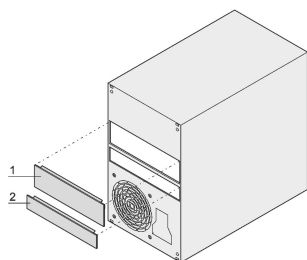

Coperchio del disco di comando per trasmissione Slim Line Drive

CODICE A CATALOGO

24496-122

Coperchio per chiudere la fessura di un alloggiamento dell'unità ottica quando l'unità non è installata.

CARATTERISTICHE

Il pannello anteriore è agganciato all'apertura dell'unità di comando con il dispositivo di bloccaggio

ATTRIBUTI DEL PRODOTTO

Tipo di prodotto: Copertura

Funziona con: Sistemi

Quantità nella confezione: 1