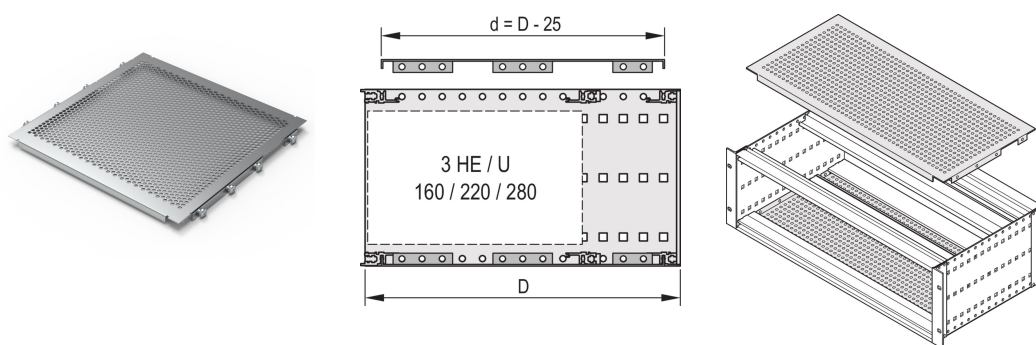

Piastra di copertura EuropacPRO per imbullonatura al pannello laterale, 42 CV, 175 mm

CODICE A CATALOGO

24560-064

Una piastra di copertura viene utilizzata per la schermatura elettromagnetica o come protezione meccanica. Il coperchio può essere avvitato sul pannello laterale.

CERTIFICAZIONI

CARATTERISTICHE

Per il posizionamento variabile di guide orizzontali, ad esempio per circuiti stampati con formati standard

Grado di perforazione 58%

Adatto per l'uso con tutte le guide orizzontali

ATTRIBUTI DEL PRODOTTO

Larghezza rack: 42HP

Profondità: 175mm

Quantità nella confezione: 2

Finitura: Passivato

Materiale: Alluminio

Famiglia di prodotti: EuropacPRO

Tipo di prodotto: Piastra di copertura