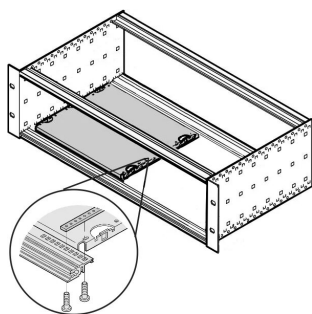

# Larghezza delle particelle della piastra di montaggio DEL KIT

## CARATTERISTICHE

Avvitare per montare le piastre del telaio verticali anteriori

## ATTRIBUTI DEL PRODOTTO

Tipo di prodotto: Kit di montaggio

Funziona con: Telaio

Materiale: Acciaio

Finitura: Zincato

Quantità nella confezione: 2

Tipo di accessorio: Hardware di montaggio

Gross Weight: 0.026kg