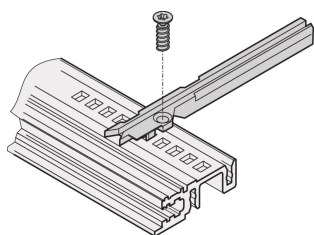

# Vite a testa svasata, Torx 2,5x7,7 mm, autofilettante, acciaio zincato

## CODICE A CATALOGO

**24560-158**

Le viti a testa svasata sono utilizzate per numerose opzioni di montaggio in un contenitore da tavolo o sottobanco.

## CARATTERISTICHE

Vite a testa svasata

## ATTRIBUTI DEL PRODOTTO

Lunghezza: 7.7mm

Materiale: Acciaio

Finitura: Zincato

Quantità nella confezione: 100

Dimensioni delle filettature: M2.5

Tipo di prodotto: Vite

Tipo: Vite a testa svasata