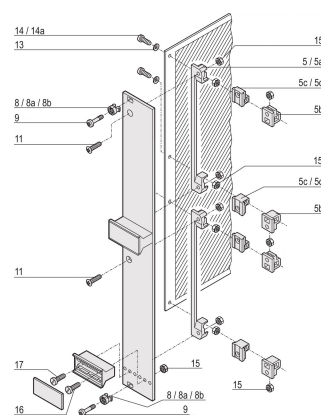

Vite a testa svasata, in rilievo, Torx M2,5 x 8 mm, nichelata; 100 pezzi

CODICE A CATALOGO

24560-164

Le viti a testa svasata sono utilizzate per numerose opzioni di montaggio in un contenitore da tavolo o sottobanco.

CERTIFICAZIONI

CARATTERISTICHE

Vite a testa svasata

ATTRIBUTI DEL PRODOTTO

Lunghezza: 8mm

Materiale: Acciaio

Finitura: Nichelato

Quantità nella confezione: 100

Dimensioni delle filettature: M2.5

Altezza: 4.7mm

Tipo di prodotto: Vite

Tipo: Vite a testa svasata

Larghezza: 4.7mm

Funziona con: Pannelli frontali

Tipo di filettatura: Metrico

AVVERTIMENTO