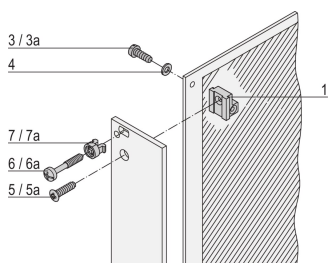

Vite a testa svasata, in rilievo, Torx M2,5 x 8 mm, nichelata; 100 pezzi

CODICE A CATALOGO

24560-164

Le viti a testa svasata sono utilizzate per numerose opzioni di montaggio in un contenitore da tavolo o sottobanco.

CERTIFICAZIONI

CARATTERISTICHE

Vite a testa svasata

ATTRIBUTI DEL PRODOTTO

Lunghezza: 8mm

Materiale: Acciaio

Finitura: Nichelato

Quantità nella confezione: 100

Dimensioni delle filettature: M2.5

Altezza: 4.7mm

Tipo di prodotto: Vite

Tipo: Vite a testa svasata

Larghezza: 4.7mm

Funziona con: Pannelli frontali

Tipo di filettatura: Metrico

AVVERTIMENTO