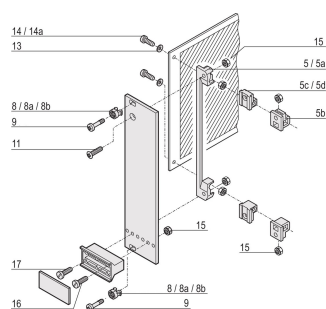

Vite a testa svasata, in rilievo, Torx M2,5 x 8 mm, nichelata; 100 pezzi

CODICE A CATALOGO

24560-164

Le viti a testa svasata sono utilizzate per numerose opzioni di montaggio in un contenitore da tavolo o sottobanco.

CERTIFICAZIONI

CARATTERISTICHE

Vite a testa svasata

ATTRIBUTI DEL PRODOTTO

Lunghezza: 8mm

Materiale: Acciaio

Finitura: Nichelato

Quantità nella confezione: 100

Dimensioni delle filettature: M2.5

Altezza: 4.7mm

Tipo di prodotto: Vite

Tipo: Vite a testa svasata

Larghezza: 4.7mm

Funziona con: Pannelli frontali

Tipo di filettatura: Metrico

AVVERTIMENTO