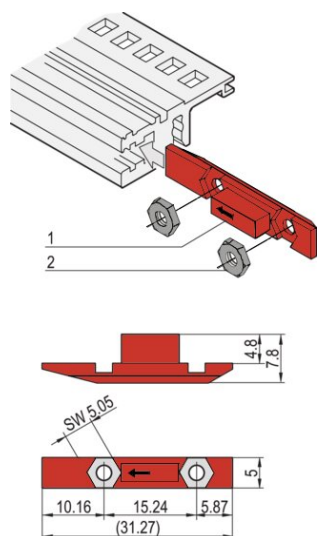

# Dado scorrevole, per alloggiare 2 dadi, 100 pezzi

## CODICE A CATALOGO

**24560-165**

Il dado scorrevole viene inserito nella scanalatura della guida orizzontale anziché nell'inserto filettato per assemblare un pannello anteriore incernierato inferiore.

## CARATTERISTICHE

Il dado scorrevole viene inserito nella scanalatura della guida orizzontale anziché nell'inserto filettato

## ATTRIBUTI DEL PRODOTTO

Quantità nella confezione: 100

Materiale: Polibutilene tereftalato

Tipo di prodotto: Dado

Tipo: Dado di scorrimento

Funziona con: Pannelli frontali