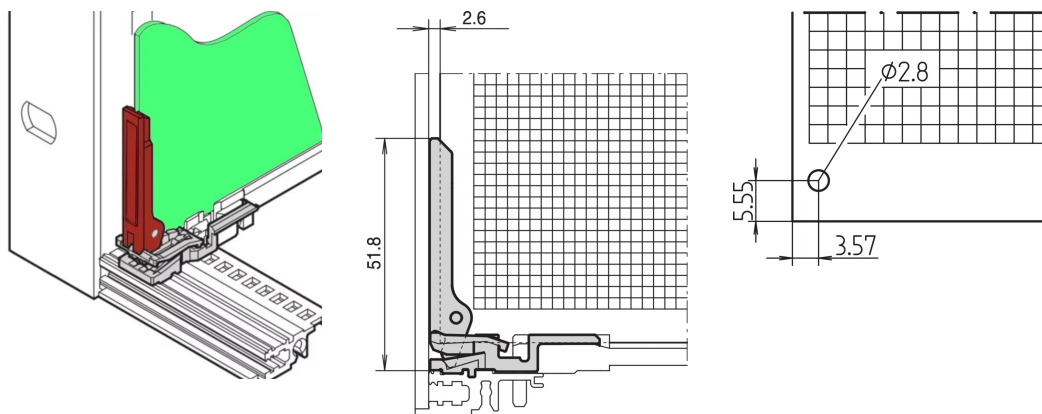

Maniglia scheda a circuito stampato C

CODICE A CATALOGO

24560-378

La maniglia per circuito stampato consente all'utente di estrarre un circuito stampato senza un pannello frontale.

CERTIFICAZIONI

CARATTERISTICHE

Si monta dietro il pannello anteriore

Per EuropacPRO, MultipacPRO, RatiopacPRO, PropacPRO e CompacPRO

Può essere utilizzato solo con fermo scheda 24560-377

ATTRIBUTI DEL PRODOTTO

Tipo di prodotto: Manopola

Tipo: Statico

Funziona con: Rack secondari; Custodie

Tipo di maniglia: Blocco scheda

Materiale: Policarbonato

Colore: Rosso

Classificazione dell'inflammabilità: UL® 94V-0

Quantità nella confezione: 10

Net Weight: 0.018kg