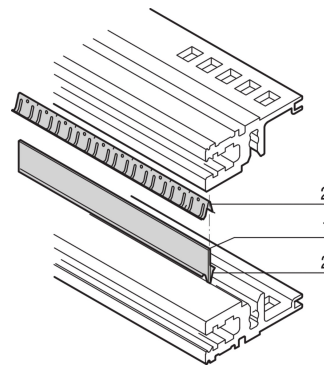

Kit di schermatura EMC, tra guide orizzontali, acciaio inox, 63 CV

CODICE A CATALOGO

24562-563

La striscia di contatto crea il contatto tra le guide orizzontali. Se due guide orizzontali sono montate una sopra l'altra, le guarnizioni e una striscia metallica consentono la schermatura EMC.

CERTIFICAZIONI

CARATTERISTICHE

Se due guide orizzontali sono montate una sopra l'altra, le guarnizioni e una striscia metallica consentono la schermatura EMC

ATTRIBUTI DEL PRODOTTO

Larghezza rack: 63HP

Quantità nella confezione: 1

Lunghezza: 325mm

Materiale: Acciaio inossidabile; Alluminio

Famiglia di prodotti: EuropacPRO

Tipo di prodotto: Kit di schermatura

Funziona con: Rack secondari

Net Weight: 0.053kg

AVVERTIMENTO

I prodotti nVent devono essere installati e utilizzati solo come indicato nelle schede istruzioni e nei materiali di formazione di nVent. Le schede istruzioni sono disponibili su www.nvent.com e presso il vostro rappresentante del servizio clienti nVent. Un'installazione scorretta, un uso improprio, un'applicazione errata o qualsiasi altro mancato rispetto completo delle istruzioni e degli avvertimenti di nVent può causare malfunzionamenti del prodotto, danni alla proprietà, gravi lesioni personali e morte e/o annullare la vostra garanzia.