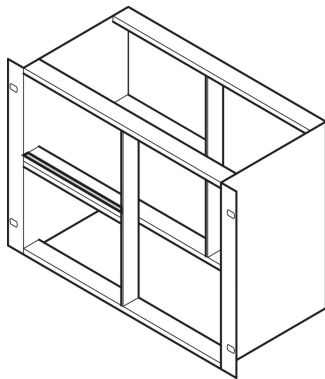

Kit di schermatura EMC, tra guide orizzontali, acciaio inox, 63 CV

CODICE A CATALOGO

24562-563

La striscia di contatto crea il contatto tra le guide orizzontali. Se due guide orizzontali sono montate una sopra l'altra, le guarnizioni e una striscia metallica consentono la schermatura EMC.

CERTIFICAZIONI

CARATTERISTICHE

Se due guide orizzontali sono montate una sopra l'altra, le guarnizioni e una striscia metallica consentono la schermatura EMC

ATTRIBUTI DEL PRODOTTO

Larghezza rack: 63HP

Quantità nella confezione: 1

Lunghezza: 325mm

Materiale: Acciaio inossidabile; Alluminio

Famiglia di prodotti: EuropacPRO

Tipo di prodotto: Kit di schermatura

Funziona con: Rack secondari

Net Weight: 0.053kg

AVVERTIMENTO

I prodotti nVent devono essere installati e utilizzati solo come indicato nelle schede istruzioni e nei materiali di formazione di nVent. Le schede istruzioni sono disponibili su www.nvent.com e presso il vostro rappresentante del servizio clienti nVent. Un'installazione scorretta, un uso improprio, un'applicazione errata o qualsiasi altro mancato rispetto completo delle istruzioni e degli avvertimenti di nVent può causare malfunzionamenti del prodotto, danni alla proprietà, gravi lesioni personali e morte e/o annullare la vostra garanzia.