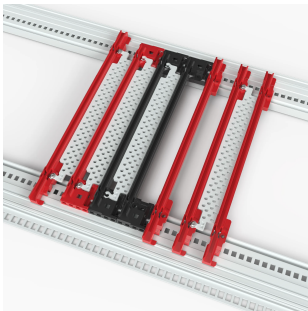

# Airbender, inserto guida per schede, blocco 70P, 4HP, 160 mm, kit da 10 pezzi

## CODICE A CATALOGO

**24563-040**

L'inserto per condizionatore d'aria nVent SCHROFF migliora l'efficienza di raffreddamento fino al 85% per slot bilanciando il flusso d'aria in ambienti ad impedenza mista. È facile da installare, riduce il rumore della ventola e migliora le prestazioni generali del sistema.

## CARATTERISTICHE

Gli inserti della guida per schede Airbender migliorano l'efficienza di raffreddamento nei sistemi elettronici fino al 85% per slot 4HP bilanciando il flusso d'aria in ambienti con impedenze d'aria miste

blocco al 70%: Airbender introduce un'impedenza dell'aria aggiuntiva negli slot con componenti meno critici, reindirizzando il flusso d'aria verso le zone più vulnerabili e garantendo migliori risultati di raffreddamento per tutte le schede