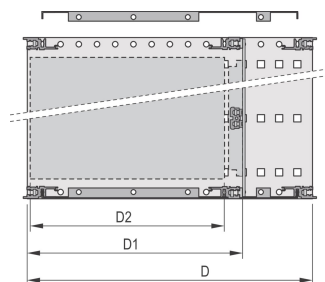

Kit sottorack EuropacPRO da 19" per backplane, schermato, 3 U, 295 mm

CODICE A CATALOGO

24563-143

Sottorack schermato EMC per il montaggio su backplane, lato posteriore coperto da un pannello posteriore.

CERTIFICAZIONI

CARATTERISTICHE

Supporto con pannello laterale tipo F ("flessibile"), staffa anteriore da 19" inclusa, staffa regolabile in profondità da 19" venduta separatamente (non inclusa negli articoli forniti)

Fornito in confezione piatta salvaspazio

Sono disponibili modifiche quali ritagli, finiture o dimensioni diverse

EMC di circa 40 dB a 1 GHz, 30 dB a 2 GHz, presupponendo che la parte anteriore sia coperta da pannelli frontali schermati, test in conformità alla norma VG 95373 parte 15

IP 20, in conformità alla norma IEC 60529

Struttura in alluminio

Dimensioni interne ed esterne in conformità a: IEC 60297-3-100, -101, IEEE 1101,1

Guida orizzontale posteriore per il montaggio su backplane con striscia isolante