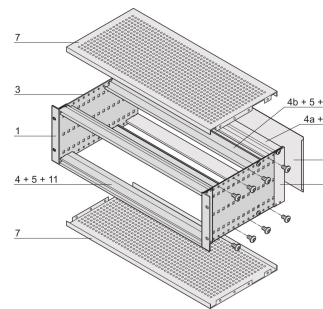

Kit sottorack EuropacPRO da 19" per backplane, schermato, 3 U, 295 mm

CODICE A CATALOGO

24563-143

Sottorack schermato EMC per il montaggio su backplane, lato posteriore coperto da un pannello posteriore.

CERTIFICAZIONI

CARATTERISTICHE

Supporto con pannello laterale tipo F ("flessibile"), staffa anteriore da 19" inclusa, staffa regolabile in profondità da 19" venduta separatamente (non inclusa negli articoli forniti)

Fornito in confezione piatta salvaspazio

Sono disponibili modifiche quali ritagli, finiture o dimensioni diverse

EMC di circa 40 dB a 1 GHz, 30 dB a 2 GHz, presupponendo che la parte anteriore sia coperta da pannelli frontali schermati, test in conformità alla norma VG 95373 parte 15

IP 20, in conformità alla norma IEC 60529

Struttura in alluminio

Dimensioni interne ed esterne in conformità a: IEC 60297-3-100, -101, IEEE 1101,1

Guida orizzontale posteriore per il montaggio su backplane con striscia isolante