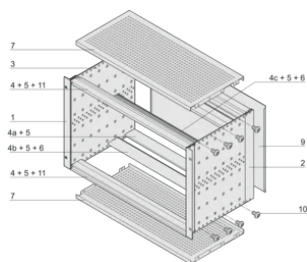

IP 20, in conformità alla norma IEC 60529

Struttura in alluminio

Dimensioni interne ed esterne in conformità a: IEC 60297-3-100, -101, IEEE 1101,1

Guida orizzontale posteriore per il montaggio su backplane con striscia isolante

Guida orizzontale "leggera"

ATTRIBUTI DEL PRODOTTO

Altezza del rack: 3U

Profondità (D): 295mm

Quantità nella confezione: 1

Per il montaggio: Backplane

Profondità scheda: 160mm; 220mm; 280mm

Tipo di guarnizione: Tessuto

Maniglia in dotazione: N.

Montaggio: Rack

È conforme a: CODICE 60297-3-103

Schermatura EMC: Sì

Finitura: Anodizzato; Passivato

Materiale: Alluminio

Tipo di prodotto: Rack secondario/Telaio

Larghezza rack: 84HP

Carico statico: 11kg

Net Weight: 2.88kg

INFORMAZIONI DI PRODOTTO AGGIUNTIVE

Configurazione individuale: Ampia gamma di varianti in altezza, larghezza e profondità; guide per un'ampia varietà di applicazioni; opzioni interne; accessori e materiale di montaggio.

SCHEMI