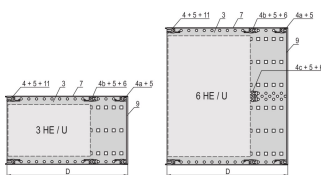

Kit sottorack EuropacPRO da 19" per backplane, schermato, 3 U, 295 mm

CODICE A CATALOGO

24563-143

Sottorack schermato EMC per il montaggio su backplane, lato posteriore coperto da un pannello posteriore.

CERTIFICAZIONI

CARATTERISTICHE

Supporto con pannello laterale tipo F ("flessibile"), staffa anteriore da 19" inclusa, staffa regolabile in profondità da 19" venduta separatamente (non inclusa negli articoli forniti)

Fornito in confezione piatta salvaspazio

Sono disponibili modifiche quali ritagli, finiture o dimensioni diverse

EMC di circa 40 dB a 1 GHz, 30 dB a 2 GHz, presupponendo che la parte anteriore sia coperta da pannelli frontali schermati, test in conformità alla norma VG 95373 parte 15