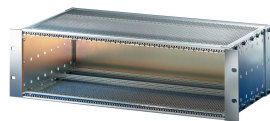

Kit sottorack EuropacPRO da 19" per backplane, schermato, 6 U, 475 mm

CODICE A CATALOGO

24563-446

Sottorack schermato EMC per il montaggio su backplane, lato posteriore coperto da un pannello posteriore.

CERTIFICAZIONI

CARATTERISTICHE

Supporto con pannello laterale tipo F ("flessibile"), staffa anteriore da 19" inclusa, staffa regolabile in profondità da 19" venduta separatamente (non inclusa negli articoli forniti)

Fornito in confezione piatta salvaspazio

Sono disponibili modifiche quali ritagli, finiture o dimensioni diverse

EMC di circa 40 dB a 1 GHz, 30 dB a 2 GHz, presupponendo che la parte anteriore sia coperta da pannelli frontali schermati, test in conformità alla norma VG 95373 parte 15