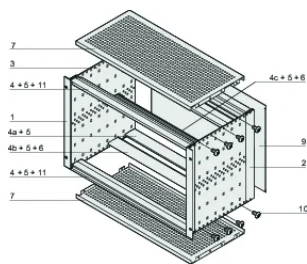

IP 20, in conformità alla norma IEC 60529

Struttura in alluminio

Dimensioni interne ed esterne in conformità a: IEC 60297-3-100, -101, IEEE 1101,1

Guida orizzontale posteriore per il montaggio su backplane con striscia isolante

Guida orizzontale "leggera"

ATTRIBUTI DEL PRODOTTO

Altezza del rack: 6U

Profondità (D): 475mm

Quantità nella confezione: 1

Per il montaggio: Backplane

Profondità scheda: 160mm; 220mm; 280mm

Tipo di guarnizione: Tessuto

Maniglia in dotazione: N.

Montaggio: Rack

È conforme a: CODICE 60297-3-103

Schermatura EMC: Sì

Finitura: Anodizzato; Passivato

Materiale: Alluminio

Tipo di prodotto: Rack secondario/Telaio

Larghezza rack: 84HP

Carico statico: 11kg

Net Weight: 4.85kg

INFORMAZIONI DI PRODOTTO AGGIUNTIVE

Configurazione individuale: Ampia gamma di varianti in altezza, larghezza e profondità; guide per un'ampia varietà di applicazioni; opzioni interne; accessori e materiale di montaggio.

SCHEMI