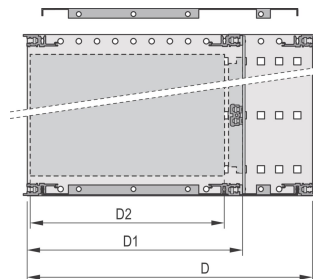

Kit sottorack EuropacPRO da 19" per backplane, schermato, 6 U, 475 mm

CODICE A CATALOGO

24563-446

Sottorack schermato EMC per il montaggio su backplane, lato posteriore coperto da un pannello posteriore.

CERTIFICAZIONI

CARATTERISTICHE

Supporto con pannello laterale tipo F ("flessibile"), staffa anteriore da 19" inclusa, staffa regolabile in profondità da 19" venduta separatamente (non inclusa negli articoli forniti)

Fornito in confezione piatta salvaspazio

Sono disponibili modifiche quali ritagli, finiture o dimensioni diverse

EMC di circa 40 dB a 1 GHz, 30 dB a 2 GHz, presupponendo che la parte anteriore sia coperta da pannelli frontali schermati, test in conformità alla norma VG 95373 parte 15

IP 20, in conformità alla norma IEC 60529

Struttura in alluminio

Dimensioni interne ed esterne in conformità a: IEC 60297-3-100, -101, IEEE 1101,1

Guida orizzontale posteriore per il montaggio su backplane con striscia isolante