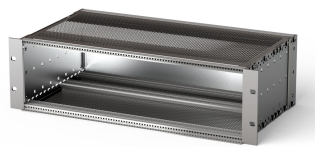

Kit sottorack EuropacPRO da 19" per backplane, schermato, 6 U, 475 mm

CODICE A CATALOGO

24563-446

Sottorack schermato EMC per il montaggio su backplane, lato posteriore coperto da un pannello posteriore.

CERTIFICAZIONI

CARATTERISTICHE

Supporto con pannello laterale tipo F ("flessibile"), staffa anteriore da 19" inclusa, staffa regolabile in profondità da 19" venduta separatamente (non inclusa negli articoli forniti)

Fornito in confezione piatta salvaspazio

Sono disponibili modifiche quali ritagli, finiture o dimensioni diverse

EMC di circa 40 dB a 1 GHz, 30 dB a 2 GHz, presupponendo che la parte anteriore sia coperta da pannelli frontali schermati, test in conformità alla norma VG 95373 parte 15

Guida orizzontale "leggera"

ATTRIBUTI DEL PRODOTTO

Altezza del rack: 6U

Profondità (D): 475mm

Quantità nella confezione: 1

Per il montaggio: Backplane

Profondità scheda: 160mm; 220mm; 280mm

Tipo di guarnizione: Tessuto