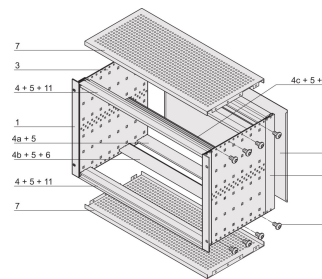

Kit sottorack EuropacPRO da 19" per backplane, schermato, 6 U, 475 mm

CODICE A CATALOGO

24563-446

Sottorack schermato EMC per il montaggio su backplane, lato posteriore coperto da un pannello posteriore.

CERTIFICAZIONI

CARATTERISTICHE

Supporto con pannello laterale tipo F ("flessibile"), staffa anteriore da 19" inclusa, staffa regolabile in profondità da 19" venduta separatamente (non inclusa negli articoli forniti)

Fornito in confezione piatta salvaspazio

Sono disponibili modifiche quali ritagli, finiture o dimensioni diverse

EMC di circa 40 dB a 1 GHz, 30 dB a 2 GHz, presupponendo che la parte anteriore sia coperta da pannelli frontali schermati, test in conformità alla norma VG 95373 parte 15

IP 20, in conformità alla norma IEC 60529

Struttura in alluminio

Dimensioni interne ed esterne in conformità a: IEC 60297-3-100, -101, IEEE 1101,1

Guida orizzontale posteriore per il montaggio su backplane con striscia isolante