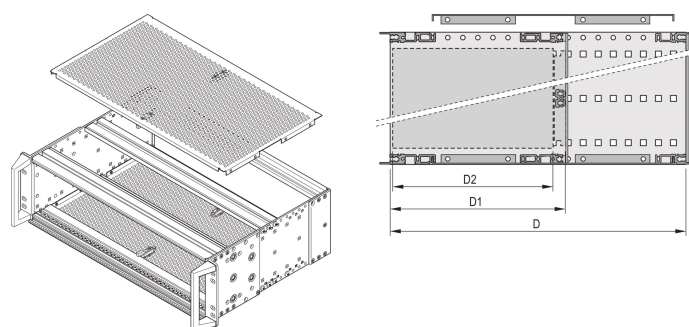

# Piastra di copertura EuropacPRO per imbullonatura al pannello laterale robusto, 84 CV, 277,75 mm

## CODICE A CATALOGO

**24568-036**

Una piastra di copertura viene utilizzata per la schermatura elettromagnetica o come protezione meccanica.

## ATTRIBUTI DEL PRODOTTO

Profondità: 277.75mm

Quantità nella confezione: 2

Finitura: Passivato

Materiale: Alluminio

Famiglia di prodotti: EuropacPRO

Tipo di prodotto: Piastra di copertura

Larghezza rack: 84HP