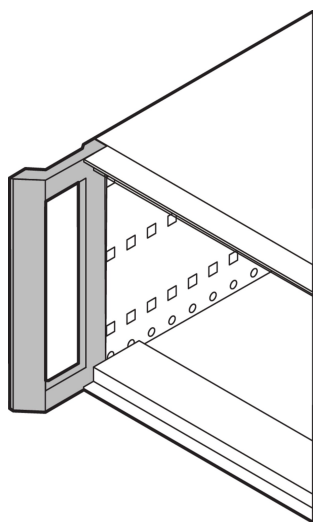

## CODICE A CATALOGO

**24571-303**

Con questa maniglia anteriore, la custodia RatiopacPRO/-AIR, flessibile e robusta, è facile da convertire per una maggiore maneggevolezza.