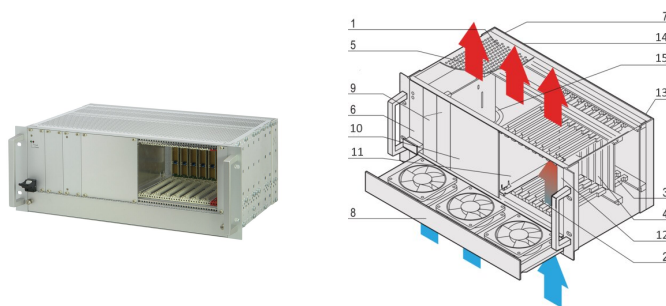

Sistema CPCI con alimentatore collegabile, 4 U, 8 slot

CODICE A CATALOGO

24579-260

Sistema CompactPCI da 4 U con gabbia per schede verticale per otto schede 3U, otto schede RTM e un alimentatore collegabile 3U.

CERTIFICAZIONI

CARATTERISTICHE

Conforme a IEC 60297?3?101, ?102, ?103; IEEE 1101.1, 1101.10/11; backplane conforme a PICMG 2,0 rev. 3,0

Sistema con gabbia per schede verticale. Formato scheda anteriore: 3 U, profondità 160 mm; i/o posteriore: 3 U, profondità 80 mm

Backplane a 8 slot, 3 U, 32 bit; slot di sistema destro; 8 HP di ampia CPU; Power backplane

Dissipazione del calore da 1 U unità ventola hot-swap, flusso d'aria dal basso verso l'alto

ALIMENTATORE COMPATIBILE DA 19", 300 W, 3 U, 8 CV

Opzione per montare un disco rigido

ATTRIBUTI DEL PRODOTTO

Tipo di prodotto: Sistema

Numero di scanalature: 8

Tipo: Montaggio a rack da 19"

Tipo di backplane: 3 U CompactPCI

Trasferimento dati: Bus PCI a 32 bit