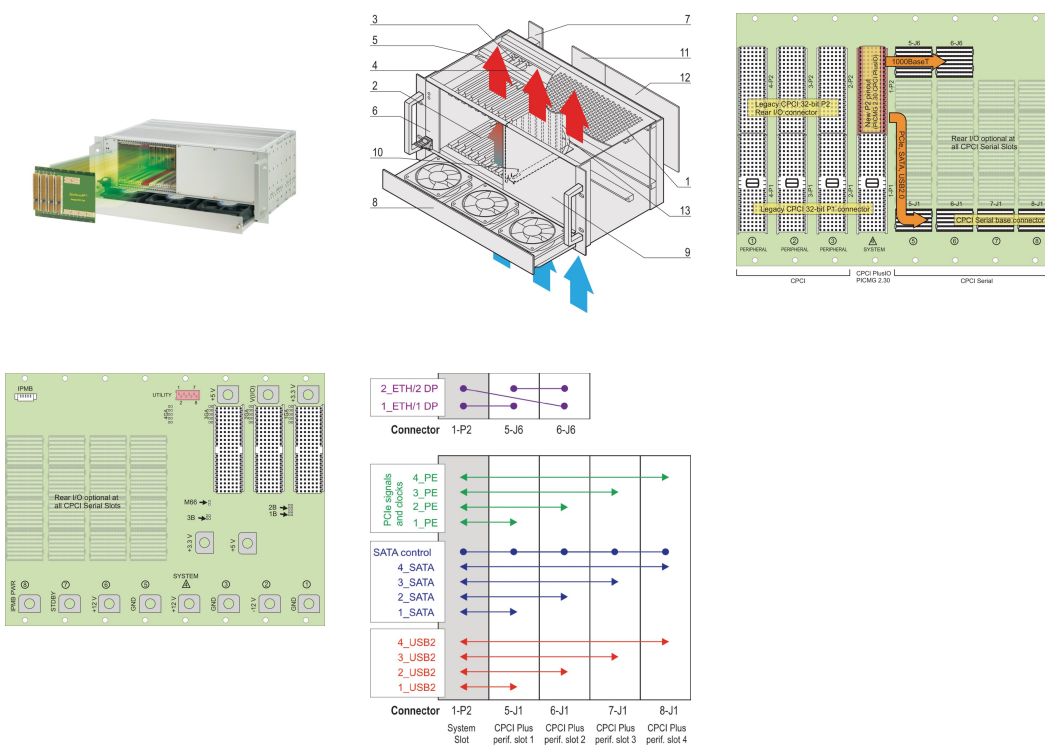

Sistema CPCI PlusIO con alimentatore collegabile, 4 U, 8 slot

CODICE A CATALOGO

24579-400

Sistema CompactPCI PlusIO da 4 U con gabbia per scheda verticale per un controller di sistema CPCI PlusIO, 4 schede periferiche seriali CompactPCI e 3 CompactPCI e un alimentatore collegabile CompactPCI da 3 U.

CERTIFICAZIONI

CARATTERISTICHE

Conforme a IEC 60297?3?101, ?102, ?103; IEEE 1101.1, 1101.10/11; backplane conforme a PICMG 2,0 rev. 3,0 e PICMG 2,30 rev. 1,0

Sistema con gabbia per schede verticale. Formato scheda anteriore: 3 U, profondità 160 mm, 8 slot; i/o posteriore: 3 U, profondità 80 mm, 3 fessure

Opzione per montare un disco rigido

ATTRIBUTI DEL PRODOTTO

Tipo di prodotto: Sistema

Numero di scanalature: 8

Tipo: Montaggio a rack da 19"

Tipo di backplane: 3 U, 4 slot CompactPCI e 4 slot CompactPCI seriale

Trasferimento dati: Bus PCI a 32 bit; PCIe Gen2

Potenza per slot: 40W

Tensione di ingresso CA: 100 – 240V

Direzione del flusso d'aria: Dal basso verso l'alto

Altezza del rack: 4U

Tipo di alimentazione: (1) PSU collegabile