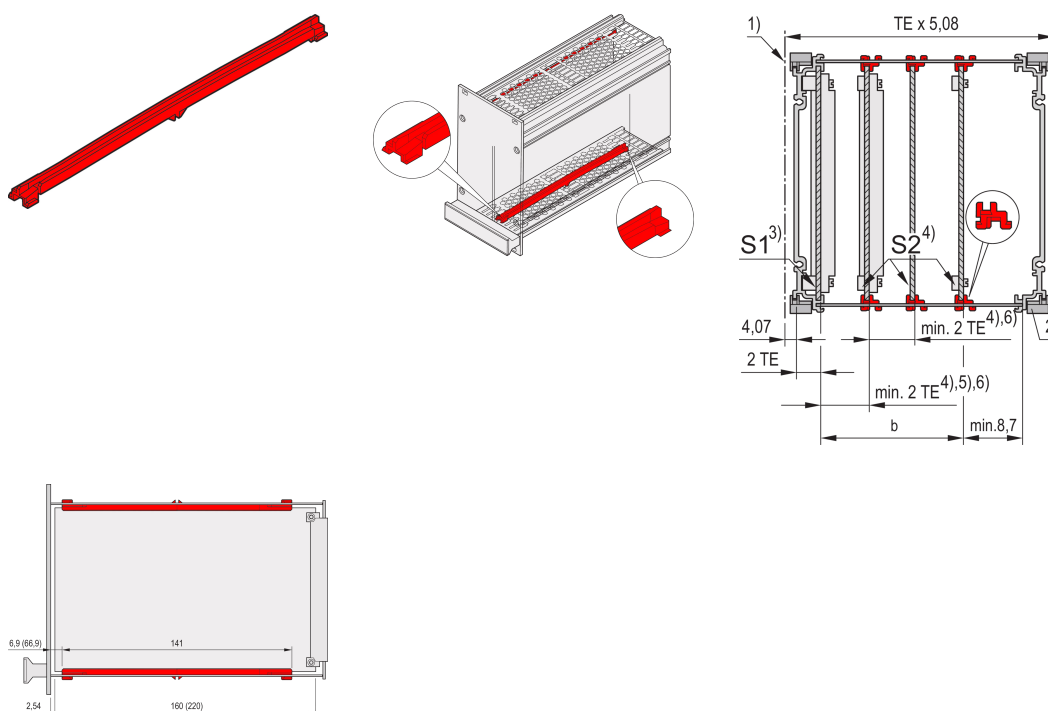

# Guida per unità a innesto tipo telaio, 5 paia

## CODICE A CATALOGO

24812-101

Le guide possono essere agganciate al coperchio superiore/inferiore perforato. È necessario se il circuito stampato verrà assemblato dallo slot 2.

## CARATTERISTICHE

Fissaggio del circuito stampato richiesto dallo slot 2

Larghezza scanalatura 2 mm

PBT, UL, 94, V-0

Rosso

## ATTRIBUTI DEL PRODOTTO

Tipo di prodotto: Binario di guida

Tipo: Unità a innesto di tipo profilato

Funziona con: Unità a innesto di tipo profilato

Profondità scheda: 160mm

Larghezza scanalatura: 2

Materiale: Policarbonato