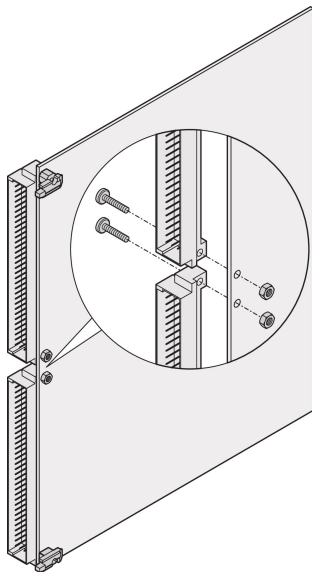

# Kit di montaggio da connettore a unità a innesto tipo telaio a circuito stampato, centrale

## CODICE A CATALOGO

**24812-600**

Kit di montaggio connettore su circuito stampato, per il montaggio di connettori DIN al centro di 6 circuiti stampati U.

## CARATTERISTICHE

Kit di montaggio connettore su circuito stampato, per il montaggio di connettori DIN al centro di 6 circuiti stampati U