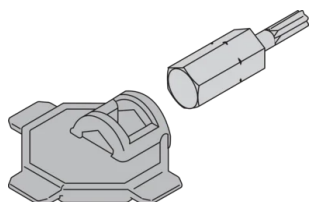

AVVERTIMENTO

I prodotti nVent devono essere installati e utilizzati solo come indicato nelle schede istruzioni e nei materiali di formazione di nVent. Le schede istruzioni sono disponibili su www.nvent.com e presso il vostro rappresentante del servizio clienti nVent. Un'installazione scorretta, un uso improprio, un'applicazione errata o qualsiasi altro mancato rispetto completo delle istruzioni e degli avvertimenti di nVent può causare malfunzionamenti del prodotto, danni alla proprietà, gravi lesioni personali e morte e/o annullare la vostra garanzia.

North America

All locations
+1.763.422.2661
Chat with us:
nvent.com/schroff

Europe

Straubenhardt, Germany
+49.7082.794.0
Betschdorf, France
+33.3.88.90.64.90
Warsaw, Poland
+48.22.209.98.35
Assago, Italy
+39.02.932.7141
Chat with us:
nvent.com/schroff

Asia

Shanghai, China
+86.21.2412.6943
Qingdao, China
+86.532.8771.6101
Singapore
+65.6768.5800
Shin-Yokohama, Japan
+81.45.476.0271
Chat with us:
nvent.com/schroff

Middle East & India

Dubai, United Arab Emirates
+971.4.378.1700
Bangalore, India
+91.80.6715.2001
Istanbul, Turkey
+90.216.250.7374
Chat with us:
nvent.com/schroff

Il nostro straordinario portafoglio di marchi:

CADDY ERICO HOFFMAN ILSCO SCHROFF TRACHTE