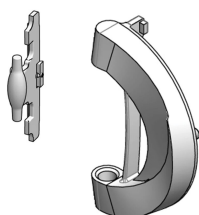

Kit staffa cerniera sportello Novastar per porta in vetro

CODICE A CATALOGO

27230-133

Parte di ricambio cerniera Novastar.

CARATTERISTICHE

Parte di ricambio cerniera Novastar

ATTRIBUTI DEL PRODOTTO

Funziona con: Sportello di vetro

Funzione di progettazione: Cerniere telaio

Tipo di prodotto: Cerniera

Codice colore: RAL 9005

Gross Weight: 0.055kg

Materiale: Poliammide

Quantità nella confezione: 2

Famiglia di prodotti: Novastar

Tipo: Cerniera