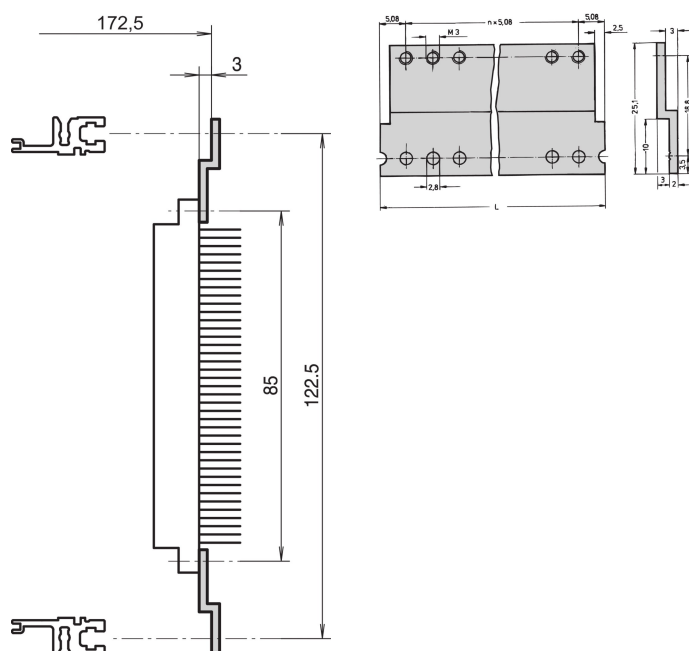

# Guida Z per connettore, DIN 41617, 31 pin, 40 CV

## CODICE A CATALOGO

**30819-763**

Guida a Z per connettore conforme a DIN 41617, 31 pin.

## ATTRIBUTI DEL PRODOTTO

Tipo di prodotto: Guida a Z

Famiglia di prodotti: EuropacPRO; RatiopacPRO; RatiopacPRO air; CompacPRO; PropacPRO

Funziona con: Rack secondari; Custodie

Larghezza rack: 40HP

Lunghezza: 208.28mm