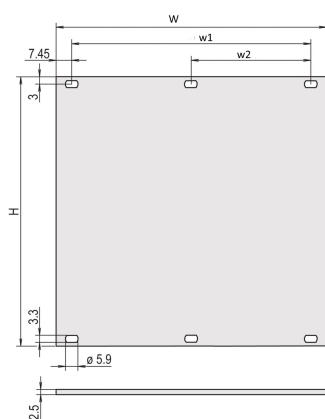

Pannello anteriore, non schermato, 6 U, 84 CV, 2,5 mm, al, anodizzato anteriore, conduttivo posteriore

CODICE A CATALOGO

30838-204

Pannello anteriore, non schermato, anodizzato anteriore e conduttivo posteriore.

CERTIFICAZIONI

CARATTERISTICHE

Pannello frontale a larghezza parziale, al, 2,5 mm

Al, anodizzato frontale, conduttivo

ATTRIBUTI DEL PRODOTTO

Altezza del rack: 6U

Quantità nella confezione: 1

Tipo di accessorio: Pannello frontale

Altezza (H): 261.8mm

Materiale: Alluminio

Tipo di prodotto: Pannello frontale

Tipo: Pannello frontale senza maniglia

Larghezza (W): 426.4mm

Net Weight: 0.7kg

INFORMAZIONI DI PRODOTTO AGGIUNTIVE

Ordinare il materiale di fissaggio (manicotti, viti a collare) separatamente.