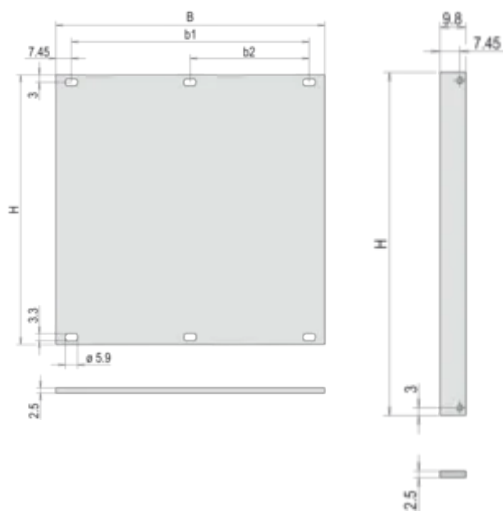

Finitura anteriore: Anodizzato

Finitura posteriore: Conduttivo

Bordi trattati: N.

È conforme a: CODICE 60297-3-101; IEEE 1101,1/10

Profondità (D): 2.5mm

Schermatura EMC: N.

Finitura: Anodizzato; Passivato

Altezza (H): 261.8mm

Materiale: Alluminio

Tipo di prodotto: Pannello frontale

Tipo: Pannello frontale senza maniglia

Larghezza (W): 426.4mm

Net Weight: 0.7kg

INFORMAZIONI DI PRODOTTO AGGIUNTIVE

Ordinare il materiale di fissaggio (manicotti, viti a collare) separatamente.

SCHEMI

AVVERTIMENTO

I prodotti nVent devono essere installati e utilizzati solo come indicato nelle schede istruzioni e nei materiali di formazione di nVent. Le schede istruzioni sono disponibili su www.nvent.com e presso il vostro rappresentante del servizio clienti nVent. Un'installazione scorretta, un uso improprio, un'applicazione errata o qualsiasi altro mancato rispetto completo delle istruzioni e degli avvertimenti di nVent può causare malfunzionamenti del prodotto, danni alla proprietà, gravi lesioni personali e morte e/o annullare la vostra garanzia.