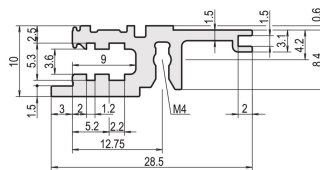

# Guida orizzontale, anteriore, tipo L-KD, leggera, labbro corto, 40 CV

## CODICE A CATALOGO

**34560-140**

La guida orizzontale con un bordo corto crea un design pulito per il pannello anteriore assemblato.

## ATTRIBUTI DEL PRODOTTO

Larghezza rack: 40HP

Quantità nella confezione: 1

Finitura: Anodizzato

Lunghezza: 208.28mm

Materiale: Alluminio

Famiglia di prodotti: EuropacPRO; RatiopacPRO; RatiopacPRO air; CompacPRO; PropacPRO

Tipo di prodotto: Guida orizzontale

Tipo: Luce, KD

Funziona con: Rack secondari; Custodie

Gross Weight: 0.065kg