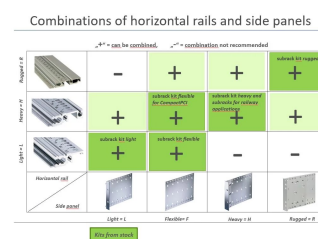

## CODICE A CATALOGO

**34560-140**

La guida orizzontale con un bordo corto crea un design pulito per il pannello anteriore assemblato.