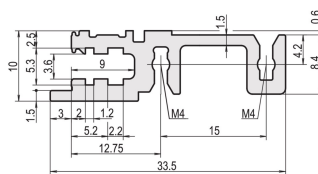

Guida orizzontale anteriore, tipo H-KD, pesante, labbro corto, 40 CV

CODICE A CATALOGO

34560-240

Combinations of horizontal rails and side panels

		"4" can be combined, "2" combination not recommended			
		Light 1	Flexion 2	Heavy 3	Rugged 4
Rack 1	Standard 1	-	+	+	+
	Standard 2	+	+	+	+
Rack 2	Standard 1	+	+	-	-
	Standard 2	+	+	-	-

CERTIFICAZIONI

CARATTERISTICHE

Installazione in alto e in basso

Labbro corto (H-KD)

Alluminio estruso, finitura anodizzata, superficie di contatto conduttiva

ATTRIBUTI DEL PRODOTTO

Larghezza rack: 40HP

Quantità nella confezione: 1

Finitura: Anodizzato

Lunghezza: 208.28mm

Materiale: Alluminio

Famiglia di prodotti: EuropacPRO; RatiopacPRO; RatiopacPRO air; CompacPRO; PropacPRO

Tipo di prodotto: Guida orizzontale

Tipo: Per impieghi pesanti, KD