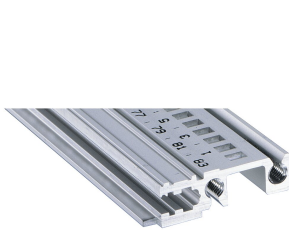

Guida orizzontale anteriore, tipo H-KD, pesante, labbro corto, 40 CV

CODICE A CATALOGO

34560-240

Combinations of horizontal rails and side panels

		"4" can be combined, "2" combination not recommended			
		Light 1	Flexion 2	Heavy 3	Rugged 4
Rack 1	Standard 1	-	+	+	+
	Standard 2	+	+	+	+
Rack 2	Standard 1	+	+	-	-
	Standard 2	+	+	-	-

Guida orizzontale in alluminio estruso di tipo H-KD (H-KD = labbro corto pesante) con superficie anodizzata e superficie di contatto conduttiva. Contrassegni HP stampati per un rapido posizionamento ottico delle guide. Adatto per RatiopacPRO/-AIR ed EuropacPRO/-rugged).

CERTIFICAZIONI

CARATTERISTICHE

Installazione in alto e in basso

Labbro corto (H-KD)

Alluminio estruso, finitura anodizzata, superficie di contatto conduttiva

ATTRIBUTI DEL PRODOTTO

Larghezza rack: 40HP

Quantità nella confezione: 1

Finitura: Anodizzato

Lunghezza: 208.28mm

Materiale: Alluminio

Famiglia di prodotti: EuropacPRO; RatiopacPRO; RatiopacPRO air; CompacPRO; PropacPRO

Tipo di prodotto: Guida orizzontale

Tipo: Per impieghi pesanti, KD