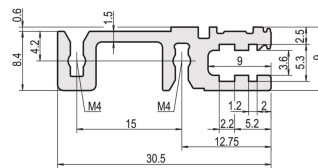

Guida orizzontale, posteriore, tipo H-VT, pesante, 42 CV

CODICE A CATALOGO

34560-742

Combinations of horizontal rails and side panels

	Aluminum 1	Aluminum 2	Aluminum 3	Aluminum 4
Aluminum 1	-	+	+	+
Aluminum 2	+	+	+	+
Aluminum 3	+	+	-	-
Aluminum 4	+	+	-	-

+ = can be combined - = combination not recommended + = suitable for copper - = not suitable for copper

+ = suitable for direct backplane connection - = not suitable for direct backplane connection

+ = suitable for light backplane connection - = not suitable for light backplane connection

Side panel: Light 1, Heavy 2, Heavy 3, Heavy 4, Heavy 5

+ = suitable for copper - = not suitable for copper

La guida orizzontale di tipo VT consente l'assemblaggio diretto di un backplane.

CERTIFICAZIONI

ATTRIBUTI DEL PRODOTTO

Larghezza rack: 42HP

Quantità nella confezione: 1

Finitura: Anodizzato

Lunghezza: 218.44mm

Materiale: Alluminio

Famiglia di prodotti: EuropacPRO; RatiopacPRO; RatiopacPRO air; CompacPRO; PropacPRO