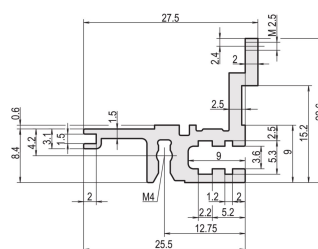

## CODICE A CATALOGO

**34560-840**

Combinations of horizontal rails and side panels

⊕ = can be combined    ⊖ = combination not recommended

Aluminum	-	+	+	+
Aluminum	+	+	+	+
Aluminum	+	+	-	-
Horizontal rail	+	+	-	-
Side panel	Light 1	Medium 2	Heavy 3 H	Flagged 4 B

Light 1 is highlighted in green.

La guida orizzontale, tipo leggero con MZ consente l'uso di connettori DIN. I connettori sono conformi alla norma EN 60603-2.

## ATTRIBUTI DEL PRODOTTO

Larghezza rack: 40HP

Quantità nella confezione: 1

Finitura: Anodizzato

Lunghezza: 208.28mm

Materiale: Alluminio

Famiglia di prodotti: EuropacPRO; RatiopacPRO; RatiopacPRO air; CompacPRO; PropacPRO