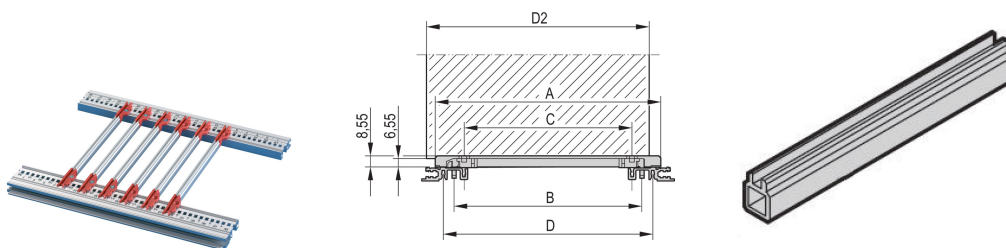

Guida multipezzo, centrale, profilato in alluminio, 340 mm, larghezza scanalatura 2 mm, 10 pezzi

CODICE A CATALOGO

34560-894

Guida intermedia per guide singole multipezzo in plastica o alluminio estruso. Adatto per i tipi di circuito stampato standard, asincorio, da 4,4" e gli elementi terminali con codifica.

CERTIFICAZIONI

CARATTERISTICHE

Profilo centrale per il montaggio di guide per una larghezza scanalatura di 2 mm

sono necessari 2 pezzi terminali in plastica, che vengono spinti su entrambe le estremità del profilo centrale

Le guide possono essere agganciate alle guide orizzontali (estrusione al) o a piastre spesse 1,5 mm

Temperatura di conservazione: Da -40 °C ... 130 °C.

ATTRIBUTI DEL PRODOTTO

Tipo di prodotto: Binario di guida

Famiglia di prodotti: EuropacPRO; RatiopacPRO; RatiopacPRO air; CompacPRO; PropacPRO; MultipacPRO; Inpac

Tipo: Sezione centrale

Funziona con: Rack secondari; Custodie; Telaio

Profondità scheda: 340mm

Larghezza scanalatura: 2