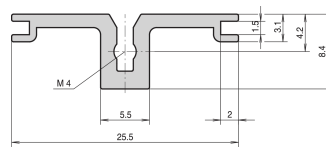

Guida orizzontale posteriore, tipo AB per guide scheda i/o posteriori, 63 CV

CODICE A CATALOGO

34561-563

Combinations of horizontal rails and side panels

	„+“ can be combined.	„-“ combination not recommended		
Horizontal rail	-	+	+	+
Horizontal rail	+	+	+	+
Horizontal rail	+	+	-	-
Horizontal rail				
Side panel				
	Light 1.1	Fluorescent 2	Heavy 3.1	Rugged 4.1

CERTIFICAZIONI

CARATTERISTICHE

Per CompactPCI nell'area dell' i/o posteriore

Per l'espansione di 2 x 3 U, sono necessarie 2 guide orizzontali di tipo AB

Alluminio estruso, superficie anodizzata, superficie di contatto conduttiva, senza contrassegni HP