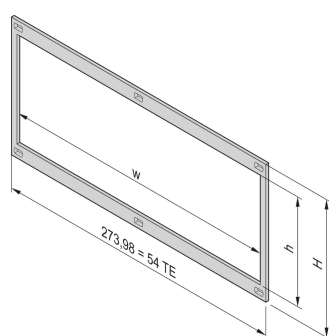

Telaio anteriore, non schermato per montaggio su schede orizzontali, 3 U, 20 HP, labbro lungo

CODICE A CATALOGO

34564-109

Il montaggio del telaio anteriore fornisce il contatto tra i sottorack e i complessivi. Deve essere utilizzato se un cliente ha scelto un kit di montaggio su scheda orizzontale.

CERTIFICAZIONI

CARATTERISTICHE

Telaio anteriore, non schermato, per montaggio su scheda orizzontale

ATTRIBUTI DEL PRODOTTO

Altezza del rack: 3U

Larghezza rack: 20HP

Funzione di progettazione: Con labbro lungo

Quantità nella confezione: 1

Finitura: Anodizzato

Materiale: Alluminio

Famiglia di prodotti: EuropacPRO

Tipo di prodotto: Pannello laterale

Funziona con: Rack secondari

Net Weight: 0.058kg

AVVERTIMENTO