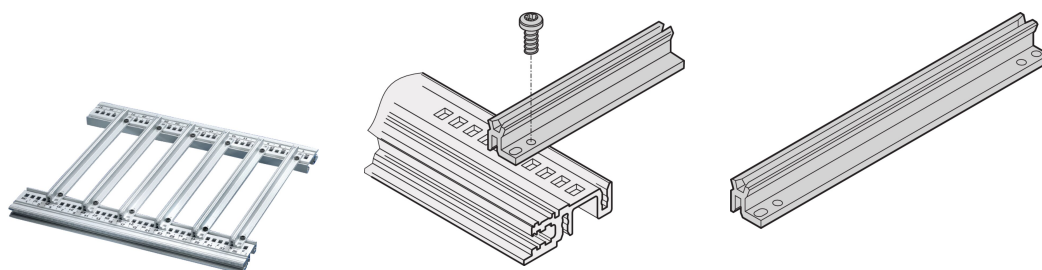

Accessorio per guida per circuiti stampati pesanti, extra resistente, alluminio, 220 mm, larghezza scanalatura 2,5 mm, argento

CODICE A CATALOGO

34564-882

Questa guida rinforzata per circuiti stampati pesanti del tipo accessorio forma un'interfaccia affidabile tra la meccanica del portapacchi e i sottogruppi. Le rotaie di guida possono inoltre essere imbullonate in posizione orizzontale

CERTIFICAZIONI

CARATTERISTICHE

Per circuiti stampati particolarmente pesanti, unità plug-in o unità plug-in di tipo telaio

Montaggio, solo per imbullonatura su guide orizzontali tipo H (pesante) e tipo R (robusta)

Profilo in alluminio

ATTRIBUTI DEL PRODOTTO

Quantità nella confezione: 1

Profondità scheda: 220mm

Larghezza scanalatura: 2.5

Colore: Argento

Finitura: Anodizzato

Materiale: Alluminio

Famiglia di prodotti: EuropacPRO; RatiopacPRO; RatiopacPRO air; CompacPRO; PropacPRO; MultipacPRO; Inpac

Tipo di prodotto: Binario di guida

Tipo: Per impieghi pesanti

Funziona con: Rack secondari; Custodie; Telaio