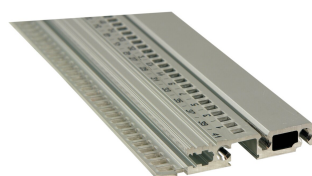

# Guida orizzontale, anteriore, tipo R-LD, robusto, labbro lungo, 1000 mm

## CODICE A CATALOGO

**34566-301**

Combinations of horizontal rails and side panels

\* "+" can be combined, "-" combination not recommended

	Front Panel 1	Front Panel 2	Front Panel 3	Front Panel 4
Front Panel 1	-	+	+	+
Front Panel 2	+	+	+	+
Front Panel 3	+	+	-	-
Front Panel 4	+	+	-	-
Side Panel	Light 1	Front Panel 1	Heavy 1/2	Support 1/2

Light 1/2

Il robusto tipo a guida orizzontale è in grado di gestire urti e vibrazioni fino a 25 g. consente l'uso di maniglie IEEE.

## ATTRIBUTI DEL PRODOTTO

Larghezza rack: 195HP

Quantità nella confezione: 1

Finitura: Anodizzato

Lunghezza: 1000mm

Materiale: Alluminio

Famiglia di prodotti: EuropacPRO

Tipo di prodotto: Guida orizzontale