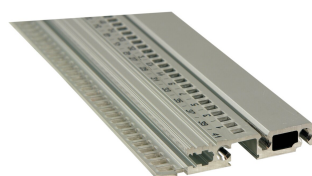

Guida orizzontale, anteriore, tipo R-LD, robusto, labbro lungo, 28 CV

CODICE A CATALOGO

34566-328

Combinations of horizontal rails and side panels

* "+" can be combined, "-" combination not recommended

	Front Panel 1	Front Panel 2	Front Panel 3	Front Panel 4
Front Panel 1	-	+	+	+
Front Panel 2	+	+	+	+
Front Panel 3	+	+	-	-
Front Panel 4	+	+	-	-
Side Panel	Light 1	Front Panel 1	Heavy 1/2	Support 1/2

Light 1/2

Il robusto tipo a guida orizzontale è in grado di gestire urti e vibrazioni fino a 25 g. consente l'uso di maniglie IEEE.

CERTIFICAZIONI

CARATTERISTICHE

Guide orizzontali di tipo R-LD "robuste" con fissaggio a 3 fori per una maggiore robustezza

Per l'inserimento/estrazione di schede CompactPCI OR VME64x

Con unità HP a partire da 28 CV

Lunghezza 20, 28, 40, 42, 63, 84 CV o 1000 mm

Alluminio estruso, finitura anodizzata, superficie di contatto conduttiva, con contrassegni HP

ATTRIBUTI DEL PRODOTTO

Larghezza rack: 28HP

Quantità nella confezione: 1

Finitura: Anodizzato

Lunghezza: 147.32mm

Materiale: Alluminio

Famiglia di prodotti: EuropacPRO

Tipo di prodotto: Guida orizzontale