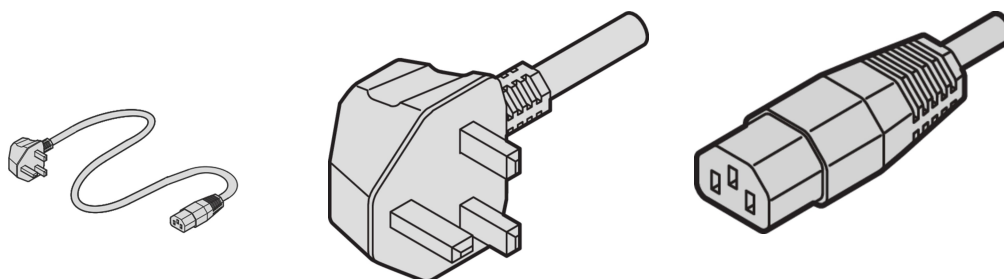

Cavo di rete, da BS a IEC C13, 2,5 m, nero

CODICE A CATALOGO

60103-137

Il cavo di rete SCHROFF nVent fornisce un fissaggio pratico e universale con funzioni di fissaggio variabili. Sono di natura generale e si adattano a diverse applicazioni come ventole, lampade per armadi, ecc., collegamenti PC industriali, gruppi di continuità, sistemi.

CERTIFICAZIONI

CARATTERISTICHE

Applicazioni: Ventole, luci per armadi, collegamenti PC industriali, gruppi di continuità e sistemi

ATTRIBUTI DEL PRODOTTO

Connettore di ingresso: BS = Standard britannico

Connettore di uscita: IEC C13

Lunghezza: 2500mm

Quantità nella confezione: 1

Colore: Nero

Tipo di connettore: Dritto

Materiale: PVC

Tipo di prodotto: Cavo

Net Weight: 0.26kg

AVVERTIMENTO