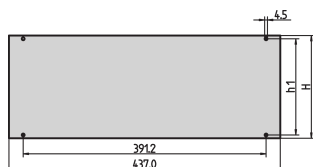

Pannello anteriore Inpac

Il pannello anteriore può essere montato sulla custodia Inpac.