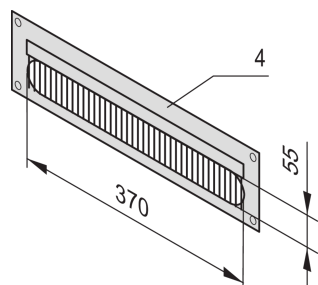

Canalina per cavi per Novastar ed Eurorack

Coprire l'apertura su sportelli o pannelli posteriori accorciati per un aspetto più estetico.

CERTIFICAZIONI

CARATTERISTICHE

Per coprire l'apertura su sportelli o pannelli posteriori accorciati

Telaio, St, 2,5 mm

Con striscia a spazzola nera

SPECIFICHE

Tipo di prodotto: Copertura

Materiale: Acciaio

Table 1/2

Codice a catalogo	Altezza del rack	Colore	Funzione di progettazione	Quantità nella confezione	Codice colore	Finitura
20118-797	4U	Grigio nero	Pannello e spazzole	1	RAL 7021	Verniciato a polvere
20118-390	4U	Grigio chiaro	Pannello e spazzole	1	RAL 7035	Verniciato a polvere
20118-796	3U	Grigio nero	Pannello e spazzole	1	RAL 7021	Verniciato a polvere