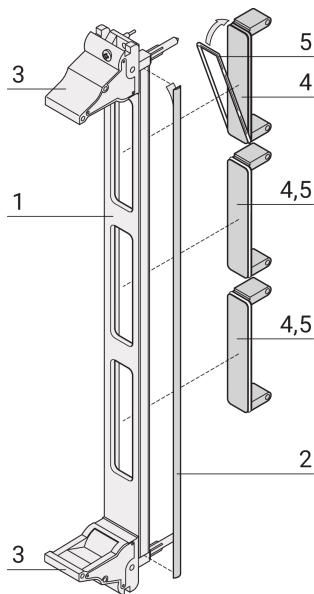

Kit unità a innesto per PMC, cromato, schermato (tessile) con manico

Pannello frontale a U con fessura per PMC. Schermabile per guarnizione EMC in tessuto.

CARATTERISTICHE

Conforme a IEEE P1386, scheda mezzanino PCI

Per moduli singoli da 69,0 x 76,5 mm o doppi da 139,0 x 76,5 mm

Per moduli mezzanie i/o definiti standard che si collegano alle schede portanti

PMC = scheda mezzanino PCI

FPGA = Field Programmable Gate Array

Pannello frontale con profilo a U 3 U, 4 CV, con guarnizione in tessuto

Schermatura EMC per pannello frontale e rivestimenti per forature pannello frontale

SPECIFICHE

Larghezza rack:	4HP
Materiale:	Alluminio
Tipo di prodotto:	Pannello frontale
Tipo:	Pannello frontale con maniglia (PIU)
Schermatura EMC:	Sì