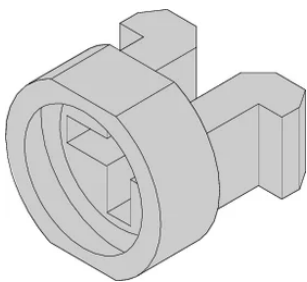

Codice a catalogo	Materiale	Finitura	Colore	Quantità nella confezione	Codice colore	Profondità (D)
21100-659	Ottone	Nichelato		10		
21100-661	Acciaio inossidabile			10		
21100-885	Ottone			10		

Table 2/2

Codice a catalogo	Altezza (H)	Larghezza (W)	Classificazione dell'infiammabilità
21100-886	6mm	8mm	
21100-662	6mm	8mm	
21100-660	6mm	8mm	
21100-591	6mm	6.8mm	UL® 94V-2
21100-464	6mm	6.8mm	UL® 94V-2
21100-659			
21100-661			
21100-885			

INFORMAZIONI DI PRODOTTO AGGIUNTIVE

I manicotti metallici sui pannelli anteriori parziali devono essere inseriti a pressione.

Tutti i manicotti possono essere utilizzati per il pannello anteriore > 2 CV.

SCHEMI

AVVERTIMENTO

I prodotti nVent devono essere installati e utilizzati solo come indicato nelle schede istruzioni e nei materiali di formazione di nVent. Le schede istruzioni sono disponibili su www.nvent.com e presso il vostro rappresentante del servizio clienti nVent. Un'installazione scorretta, un uso improprio, un'applicazione errata o qualsiasi altro mancato rispetto completo delle istruzioni e degli avvertimenti di nVent può causare malfunzionamenti del prodotto, danni alla proprietà, gravi lesioni personali e morte e/o annullare la vostra garanzia.