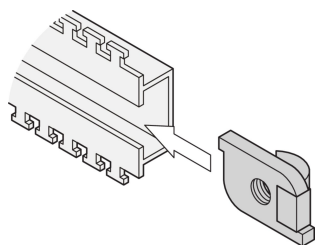

Kit dado scorrevole per guida C.

Le guide a C consentono una migliore gestione dei cavi. Installazione generalmente dietro i montanti da 19". Sono compatibili con i fermi per cavi standard.

CERTIFICAZIONI

CARATTERISTICHE

Dado scorrevole per profili a C.

SPECIFICHE

Tipo di prodotto: Dado
Materiale: Acciaio

Table 1/1

Codice a catalogo	Quantità nella confezione	Tipo	Funziona con
21101-127	100	Dado di scorrimento	
21120-140	100	Dado di scorrimento	Varistar CP