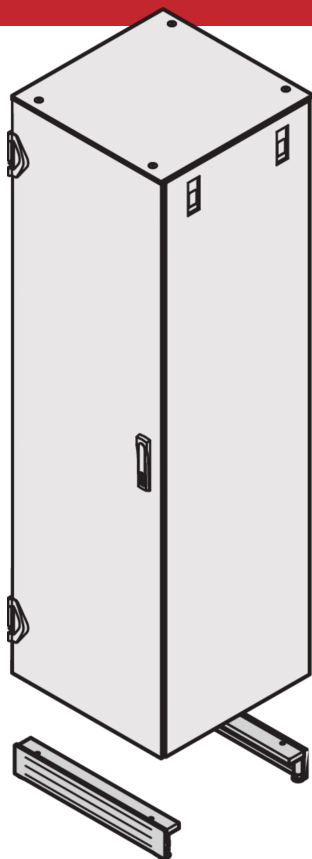

Base mobile Varistar CP/Plinth

Base/base mobile per rendere mobile un armadio.

CARATTERISTICHE

Coperchi, St, 1,5 mm

Capacità di carico sulle ruote 400 kg, sui piedini regolabili 1600 kg

Supporto, St, 3 mm

Colore RAL 7021

Altezza zoccolo H = 103 mm, con piedini regolabili da 126 a 134 mm

SPECIFICHE

Tipo di prodotto: Base per armadio/rack

Materiale: Acciaio

Table 1/2

Codice a catalogo	Larghezza	Profondità	Quantità nella confezione	Colore	Codice colore	Finitura
21630-664	800mm	1000mm	1	Grigio nero	RAL 7021	Verniciato a polvere
21630-655	600mm	600mm	1	Grigio nero	RAL 7021	Verniciato a polvere
21630-663	800mm	900mm	1	Grigio nero	RAL 7021	Verniciato a polvere
21630-662	800mm	800mm	1	Grigio nero	RAL 7021	Verniciato a polvere
21630-661	800mm	600mm	1			Verniciato a polvere
21630-658	600mm	1000mm	1	Grigio nero	RAL 7021	Verniciato a polvere
21630-657	600mm	900mm	1	Grigio nero	RAL 7021	Verniciato a polvere
21630-656	600mm	800mm	1	Grigio nero	RAL 7021	Verniciato a polvere

Table 2/2

Codice a catalogo	Tipo	Funziona con
21630-664	Base a zoccolo, mobile	Varistar CP
21630-655	Base a zoccolo, mobile	Varistar CP
21630-663	Base a zoccolo, mobile	Varistar CP
21630-662	Base a zoccolo, mobile	Varistar CP
21630-661	Base a zoccolo, mobile	Varistar CP
21630-658	Base a zoccolo, mobile	Varistar CP
21630-657	Base a zoccolo, mobile	Varistar CP
21630-656	Base a zoccolo, mobile	Varistar CP